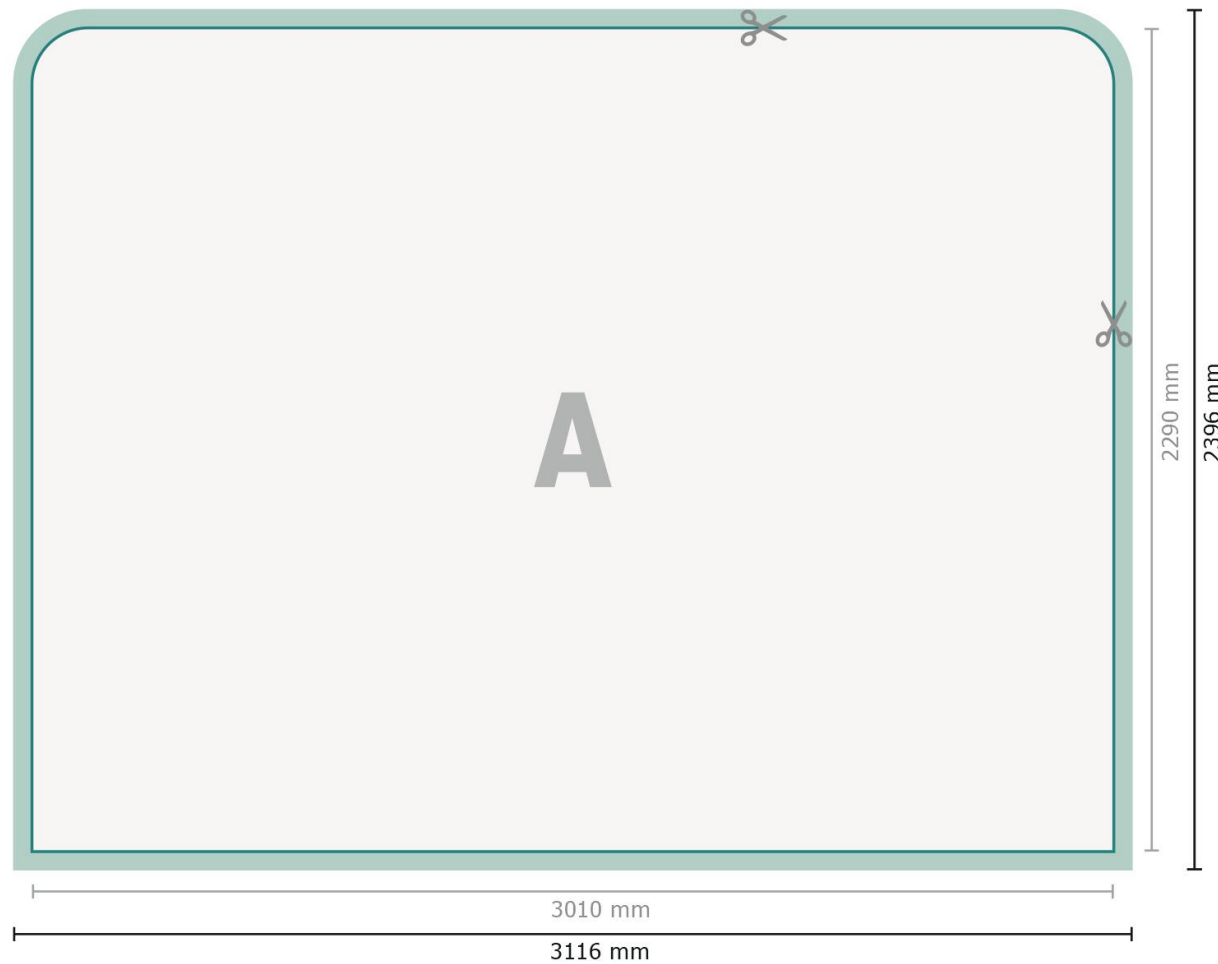

Zipper-Wall inkl. Druck, gerade, 300 x 230 cm

**Datenformat:**

311,6 x 239,6 cm

Überfüllung:

53 mm

Endformat:

301 x 229 cm

Sicherheitsabstand:

100 mm

Abstand der Texte/Informationen zum Rand des Endformats, dies verhindert unerwünschten Anschnitt.

Produktabmessungen:

300 x 230 cm

Zeichenerklärung

A Leserichtung

┌─┐ Endformat

┌─┐ Datenformat