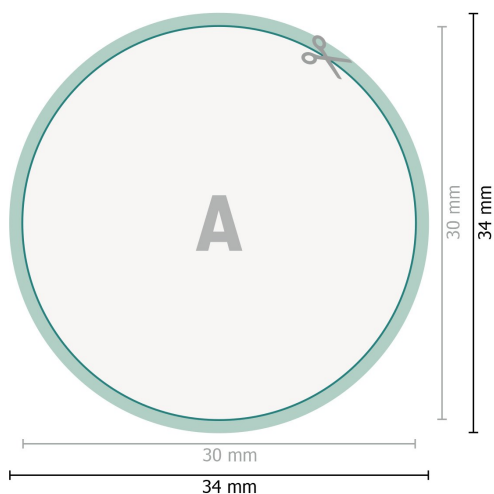

Klebeetiketten, rund, 3,0 cm Durchmesser

Datenformat (inkl. 2 mm Beschnitt):
3,4 x 3,4 cm

Beschnitt:
2 mm

Endformat:
3 x 3 cm

Sicherheitsabstand:
4 mm
Abstand der Texte/Informationen zum Rand des Endformats, dies verhindert unerwünschten Anschnitt.

Zeichenerklärung

-  Beschnitt
-  Leserichtung
-  Endformat
-  Datenformat
-  Hier wird geschnitten/gestanz

Bitte beachten Sie:

Beschnittzugabe und Sicherheitsabstand wie angegeben anlegen.

Hintergrundfarben, Bilder oder Grafiken bis an den Rand des Datenformates anlegen.