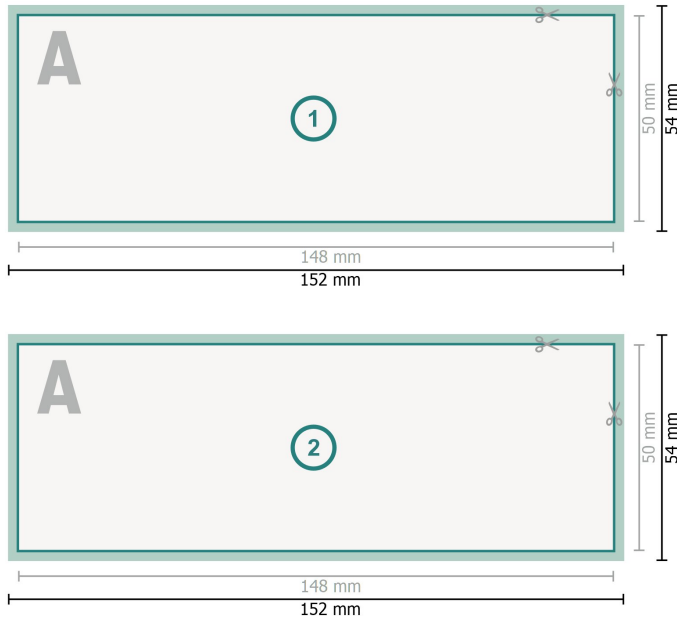

## Beidseitig bedruckte Aufkleber, A6 halb

**Datenformat (inkl. 2 mm Beschnitt):**

15,2 x 5,4 cm

**Beschnitt:**

2 mm

**Endformat:**

14,8 x 5 cm

**Sicherheitsabstand:**

4 mm

Abstand der Texte/Informationen zum Rand des Endformats, dies verhindert unerwünschten Anschnitt.

**Zeichenerklärung**

-  Beschnitt
-  Leserichtung
-  Endformat
-  Datenformat
-  Hier wird geschnitten/gestanzt

---

**Bitte beachten Sie:**

Beschnittzugabe und Sicherheitsabstand wie angegeben anlegen.

Hintergrundfarben, Bilder oder Grafiken bis an den Rand des Datenformates anlegen.

Bei der Produktion können durch das Schneiden, Stanzen und Falzen Toleranzen auftreten.