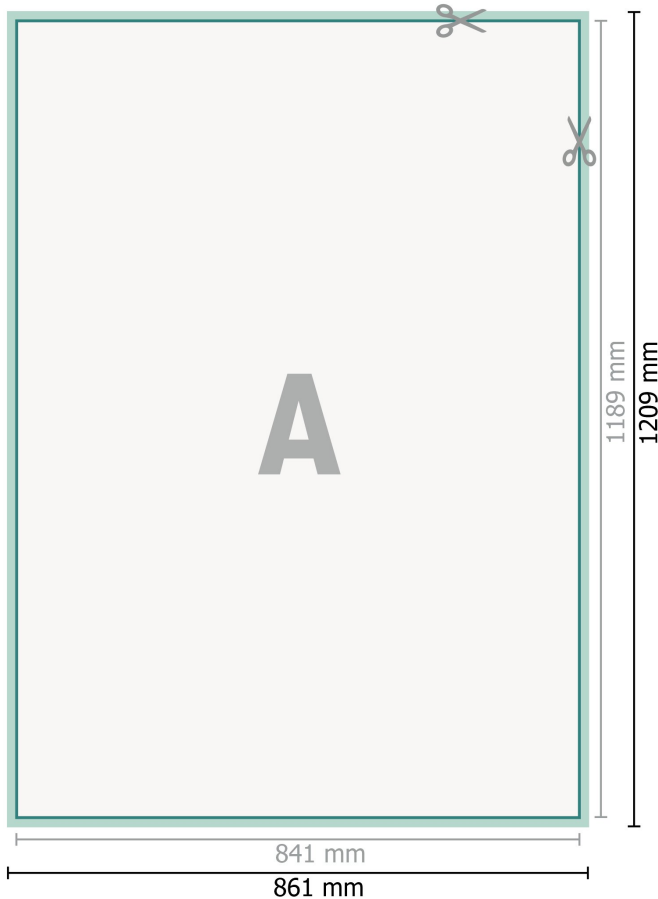

Weichschaumplatten, A0

Datenformat (inkl. 10 mm Beschnitt):
86,1 x 120,9 cm

Beschnitt:
10 mm

Endformat:
84,1 x 118,9 cm

Sicherheitsabstand:
4 mm
Abstand der Texte/Informationen zum Rand des Endformats, dies verhindert unerwünschten Anschnitt.

Zeichenerklärung

-  Beschnitt
-  Leserichtung
-  Endformat
-  Datenformat
-  Hier wird geschnitten/ge-
stanzt

Bitte beachten Sie:

Beschnittzugabe und Sicherheitsabstand wie angegeben anlegen.

Hintergrundfarben, Bilder oder Grafiken bis an den Rand des Datenformates anlegen.