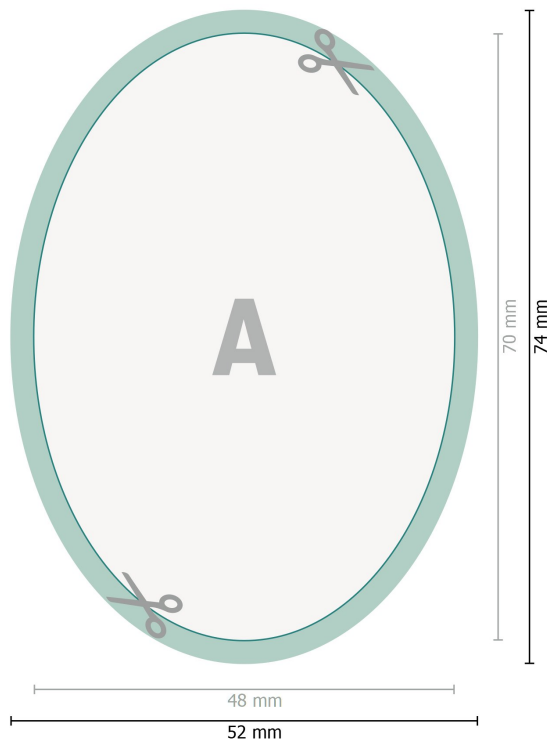

Reflektierende Aufkleber, Oval, 4,8 x 7,0 cm

Datenformat (inkl. 2 mm Beschnitt):
5,2 x 7,4 cm

Beschnitt:
2 mm

Endformat:
4,8 x 7 cm

Sicherheitsabstand:
4 mm

Abstand der Texte/Informationen zum Rand des Endformats, dies verhindert unerwünschten Anschnitt.

Zeichenerklärung

-  Beschnitt
-  Leserichtung
-  Endformat
-  Datenformat
-  Hier wird geschnitten/gestanzt

Bitte beachten Sie:

Beschnittzugabe und Sicherheitsabstand wie angegeben anlegen.

Hintergrundfarben, Bilder oder Grafiken bis an den Rand des Datenformates anlegen.