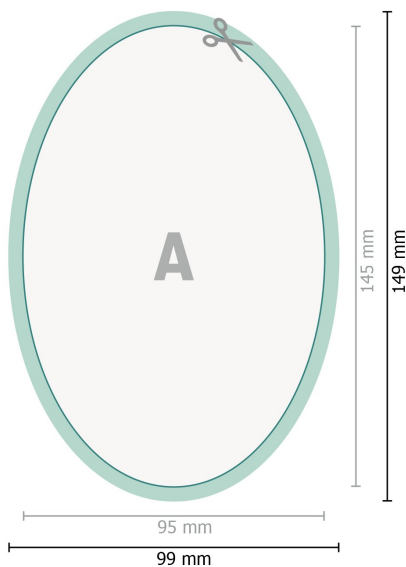

## Leuchtaufkleber, Oval, 9,5 x 14,5 cm

**Datenformat (inkl. 2 mm Beschnitt):**

9,9 x 14,9 cm

**Beschnitt:**

2 mm

**Endformat:**

9,5 x 14,5 cm

**Sicherheitsabstand:**

4 mm

Abstand der Texte/Informationen zum Rand des Endformats, dies verhindert unerwünschten Anschnitt.

**Zeichenerklärung**

 Beschnitt

 Leserichtung

 Endformat

 Datenformat

 Hier wird geschnitten/ge-  
stanzt