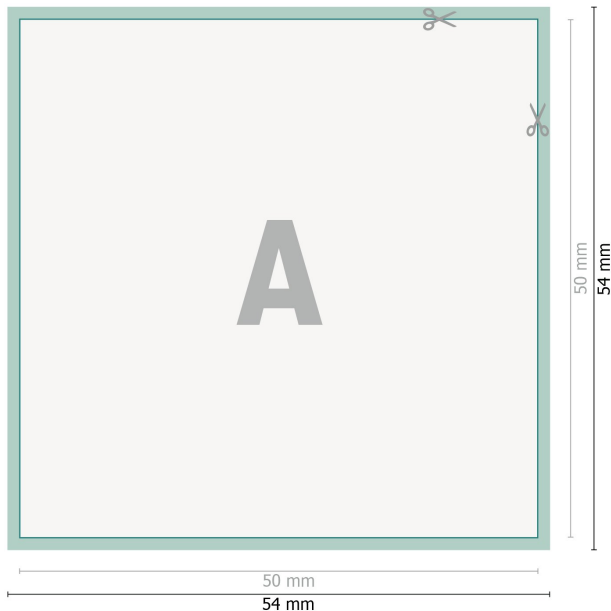

Ablösbare Aufkleber, 5,0 x 5,0 cm

Datenformat (inkl. 2 mm Beschnitt):
5,4 x 5,4 cm

Beschnitt:
2 mm

Endformat:
5 x 5 cm

Sicherheitsabstand:
4 mm
Abstand der Texte/Informationen zum Rand des Endformats, dies verhindert unerwünschten Anschnitt.

Zeichenerklärung

-  Beschnitt
-  Leserichtung
-  Endformat
-  Datenformat
-  Hier wird geschnitten/gestanzt

Bitte beachten Sie:

Beschnittzugabe und Sicherheitsabstand wie angegeben anlegen.

Hintergrundfarben, Bilder oder Grafiken bis an den Rand des Datenformates anlegen.