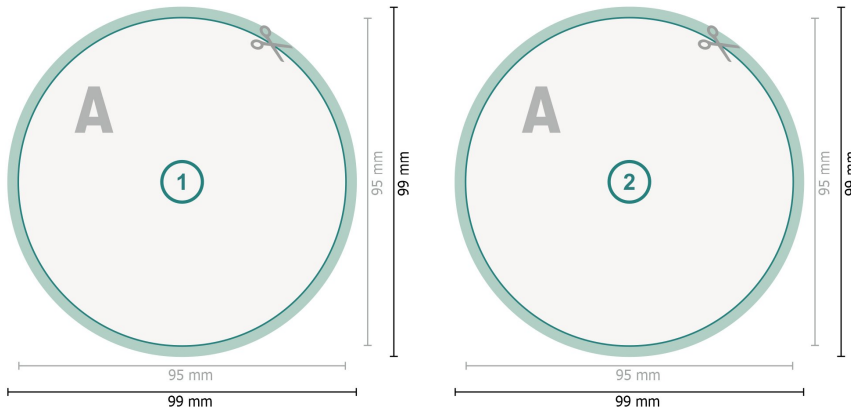

## Postkarten, rund, 9,5 cm Durchmesser

**Datenformat (inkl. 2 mm Beschnitt):**  
9,9 x 9,9 cm

**Beschnitt:**  
2 mm

**Endformat:**  
9,5 x 9,5 cm

**Sicherheitsabstand:**  
4 mm

Abstand der Texte/Informationen zum Rand des Endformats, dies verhindert unerwünschten Anschnitt.

### Zeichenerklärung

-  Beschnitt
-  Leserichtung
-  Endformat
-  Datenformat
-  Hier wird geschnitten/gestanzt

---