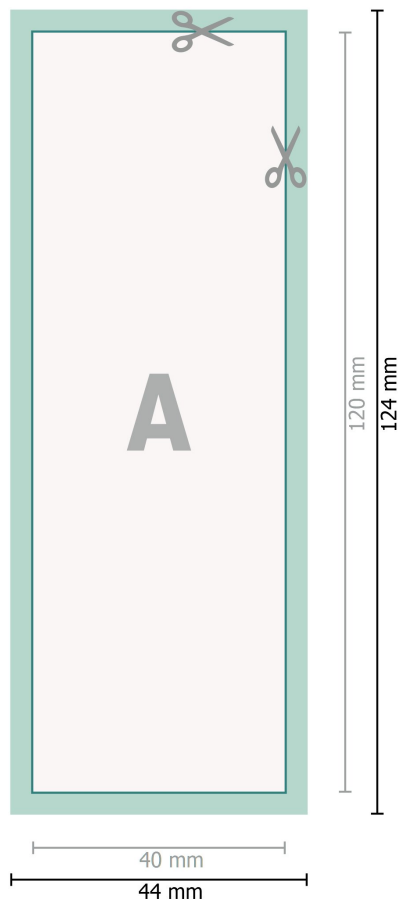

Vegane Aufkleber, 4,0 x 12,0 cm

**Datenformat (inkl. 2 mm Beschnitt):**

4,4 x 12,4 cm

Beschnitt:

2 mm

Endformat:

4 x 12 cm

Sicherheitsabstand:

4 mm

Abstand der Texte/Informationen zum Rand des Endformats, dies verhindert unerwünschten Anschnitt.

Zeichenerklärung

-  Beschnitt
-  Leserichtung
-  Endformat
-  Datenformat
-  Hier wird geschnitten/gestanzt

Bitte beachten Sie:

Beschnittzugabe und Sicherheitsabstand wie angegeben anlegen.

Hintergrundfarben, Bilder oder Grafiken bis an den Rand des Datenformates anlegen.

Bei der Produktion können durch das Schneiden, Stanzen und Falzen Toleranzen auftreten.