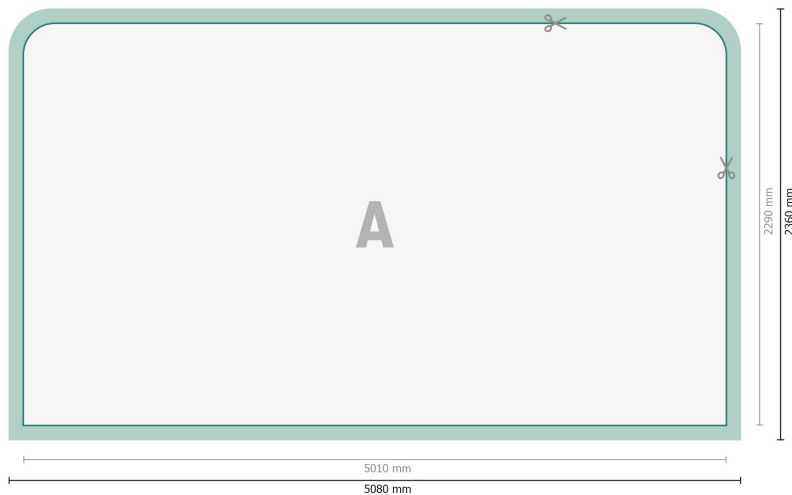

Zipper-Wall inkl. Druck, gerade, 500 x 230 cm

Datenformat (inkl. 35 mm Nahtzugabe):
508 x 236 cm

Endformat:
501 x 229 cm

Produktabmessungen:
500 x 230 cm

Zeichenerklärung

A Leserichtung

 Endformat

 Datenformat

 Hier wird geschnitten/ge-
stanzt

 Nahtzugabe

Bitte beachten Sie:

Beschnittzugabe und Sicherheits-
abstand wie angegeben anlegen.

Hintergrundfarben, Bilder oder
Grafiken bis an den Rand des Da-
tenformates anlegen.