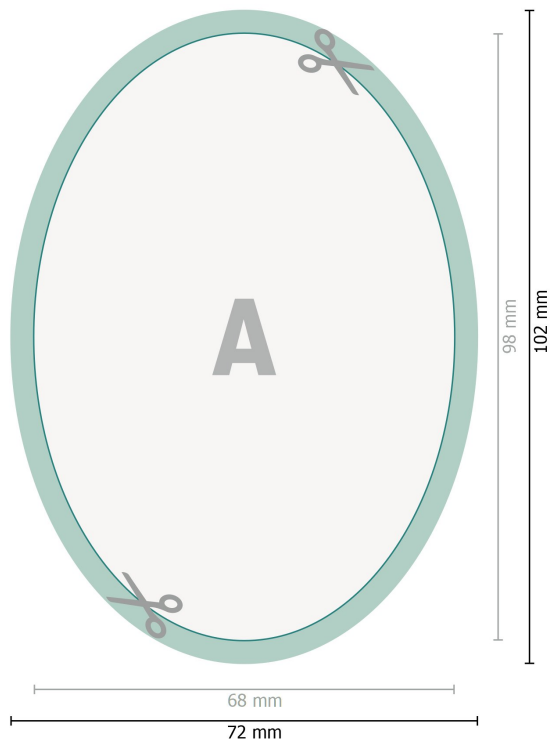

Öko-Aufkleber, Oval, 6,8 x 9,8 cm

Datenformat (inkl. 2 mm Beschnitt):
7,2 x 10,2 cm

Beschnitt:
2 mm

Endformat:
6,8 x 9,8 cm

Sicherheitsabstand:
4 mm
Abstand der Texte/Informationen zum Rand des Endformats, dies verhindert unerwünschten Anschnitt.

Zeichenerklärung

-  Beschnitt
-  Leserichtung
-  Endformat
-  Datenformat
-  Hier wird geschnitten/gestanzt

Bitte beachten Sie:

Beschnittzugabe und Sicherheitsabstand wie angegeben anlegen.

Hintergrundfarben, Bilder oder Grafiken bis an den Rand des Datenformates anlegen.