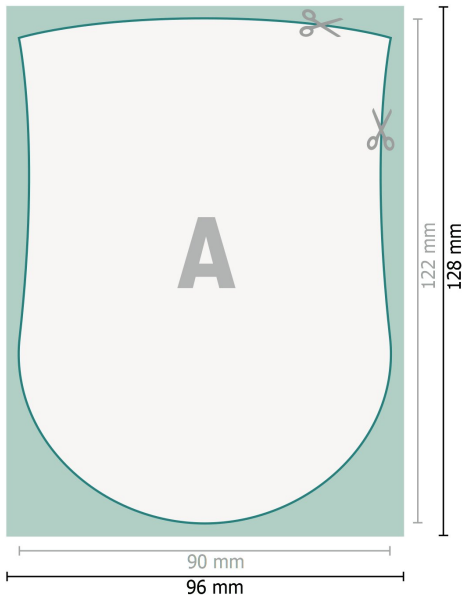

Bierdeckel, Wappen, 9,0 x 12,2 cm, 4/0

**Datenformat (inkl. 3 mm Beschnitt):**

9,6 x 12,8 cm

Beschnitt:

3 mm

Endformat:

9 x 12,2 cm

Sicherheitsabstand:

4 mm

Abstand der Texte/Informationen zum Rand des Endformats, dies verhindert unerwünschten Anschnitt.

Zeichenerklärung

-  Beschnitt
-  Leserichtung
-  Endformat
-  Datenformat
-  Hier wird geschnitten/gestanzt