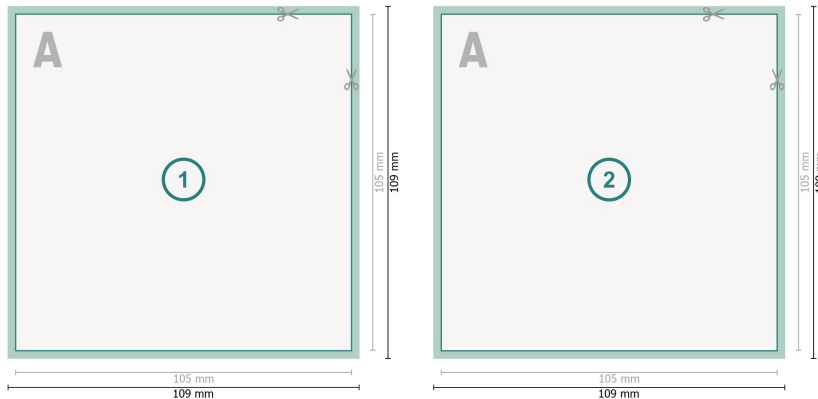

## Postkarten, A6-Quadrat

**Datenformat (inkl. 2 mm Beschnitt):**  
10,9 x 10,9 cm

**Beschnitt:**  
2 mm

**Endformat:**  
10,5 x 10,5 cm

**Sicherheitsabstand:**  
4 mm  
Abstand der Texte/Informationen zum Rand des Endformats, dies verhindert unerwünschten Anschnitt.

### Zeichenerklärung

-  Beschnitt
-  Leserichtung
-  Endformat
-  Datenformat
-  Hier wird geschnitten/gestanzt

---