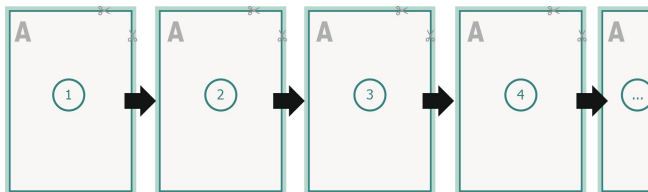

Loseblattsammlung, A4, 21 x 29,7 cm, Hochformat, 1/1-farbig

Datenformat (inkl. 2 mm Beschnitt):
21,4 x 30,1 cm

Beschnitt:
2 mm

Endformat:
21 x 29,7 cm

Sicherheitsabstand:
4 mm
Abstand der Texte/Informationen zum Rand des Endformats, dies verhindert unerwünschten Anschnitt.

Zeichenerklärung

- Beschnitt
- Leserichtung
- Endformat
- Datenformat

Seitenreihenfolge

Seiten unbedingt fortlaufend und einzeln anlegen.

fertiges Produkt

Bitte beachten Sie:

Beschnittzugabe und Sicherheitsabstand wie angegeben anlegen.

Hintergrundfarben, Bilder oder Grafiken bis an den Rand des Datenformates anlegen.

Bei der Produktion können durch das Schneiden, Stanzen und Falzen Toleranzen auftreten.

Druckdatenhinweise finden Sie unter dem Menüpunkt *Druckdaten* auf www.de.onlineprinters.it