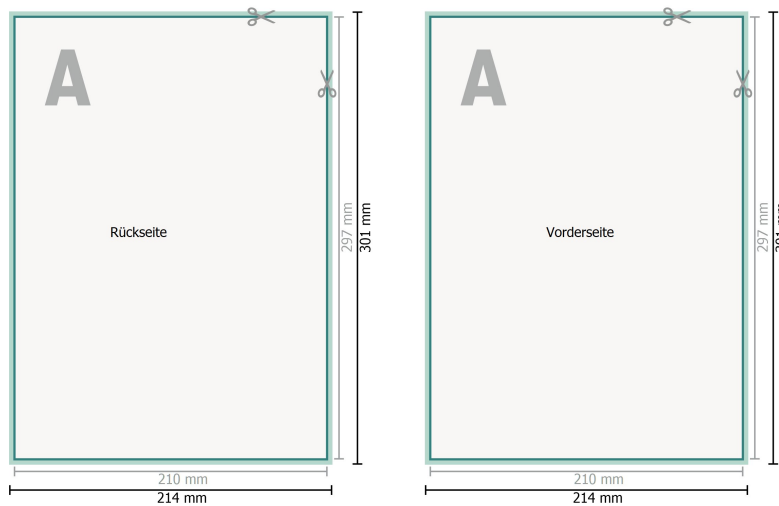

Loseblattsammlung, A4, 21 x 29,7 cm, Hochformat, 1/1-farbig

Datenformat (inkl. 2 mm Beschnitt):
21,4 x 30,1 cm

Beschnitt:
2 mm

Endformat:
21 x 29,7 cm

Sicherheitsabstand:
4 mm
Abstand der Texte/Informationen zum Rand des Endformats, dies verhindert unerwünschten Anschnitt.

Zeichenerklärung

- Beschnitt
- Leserichtung
- Endformat
- Datenformat

Seitenreihenfolge

Seiten unbedingt fortlaufend und einzeln anlegen.

fertiges Produkt

Bitte beachten Sie:

Beschnittzugabe und Sicherheitsabstand wie angegeben anlegen.

Hintergrundfarben, Bilder oder Grafiken bis an den Rand des Datenformates anlegen.

Bei der Produktion können durch das Schneiden, Stanzen und Falzen Toleranzen auftreten.

Druckdatenhinweise finden Sie unter dem Menüpunkt *Druckdaten* auf www.de.onlineprinters.it