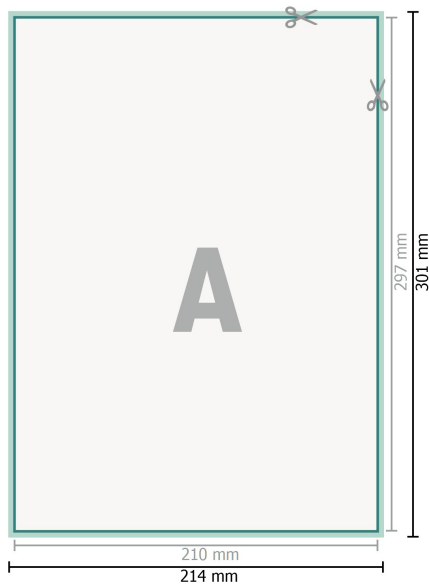

Loseblattsammlung, A4, 21 x 29,7 cm, Hochformat, 4/0-farbig

Datenformat (inkl. 2 mm Beschnitt):

21,4 x 30,1 cm

Beschnitt:

2 mm

Endformat:

21 x 29,7 cm

Sicherheitsabstand:

4 mm

Abstand der Texte/Informationen zum Rand des Endformats, dies verhindert unerwünschten Anschnitt.

Zeichenerklärung

 Beschnitt

 Leserichtung

 Endformat

 Datenformat

Seitenreihenfolge