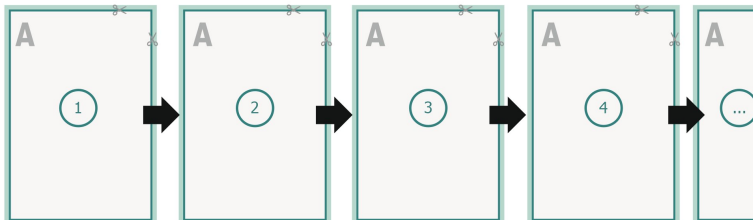

Loseblattsammlung, A4, 21 x 29,7 cm, Hochformat, 4/0-farbig

Datenformat (inkl. 2 mm Beschnitt):

21,4 x 30,1 cm

Beschnitt:

2 mm

Endformat:

21 x 29,7 cm

Sicherheitsabstand:

4 mm

Abstand der Texte/Informationen zum Rand des Endformats, dies verhindert unerwünschten Anschnitt.

Zeichenerklärung

 Beschnitt

 Leserichtung

 Endformat

 Datenformat

Seitenreihenfolge

Seiten unbedingt fortlaufend und einzeln anlegen.

fertiges Produkt

Bitte beachten Sie:

Beschnittzugabe und Sicherheitsabstand wie angegeben anlegen.

Hintergrundfarben, Bilder oder Grafiken bis an den Rand des Datenformates anlegen.