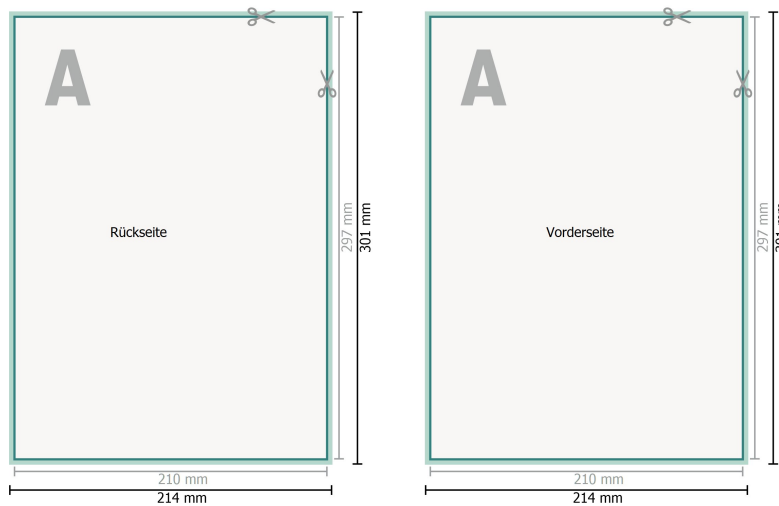

Loseblattsammlung, A4, 21 x 29,7 cm, Hochformat, 4/4-farbig

Datenformat (inkl. 2 mm Beschnitt):
21,4 x 30,1 cm

Beschnitt:
2 mm

Endformat:
21 x 29,7 cm

Sicherheitsabstand:
4 mm
Abstand der Texte/Informationen zum Rand des Endformats, dies verhindert unerwünschten Anschnitt.

Zeichenerklärung

- Beschnitt
- Leserichtung
- Endformat
- Datenformat

Seitenreihenfolge

Seiten unbedingt fortlaufend und einzeln anlegen.

fertiges Produkt

Bitte beachten Sie:

Beschnittzugabe und Sicherheitsabstand wie angegeben anlegen.

Hintergrundfarben, Bilder oder Grafiken bis an den Rand des Datenformates anlegen.

Bei der Produktion können durch das Schneiden, Stanzen und Falzen Toleranzen auftreten.

Druckdatenhinweise finden Sie unter dem Menüpunkt *Druckdaten* auf www.de.onlineprinters.it