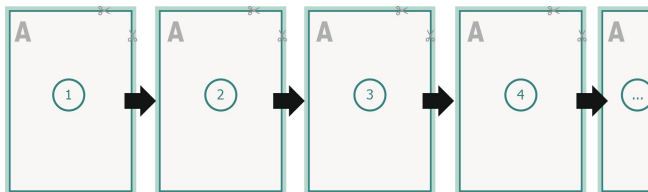

Loseblattsammlung, A4, 21 x 29,7 cm, Hochformat, 4/4-farbig

Datenformat (inkl. 2 mm Beschnitt):
21,4 x 30,1 cm

Beschnitt:
2 mm

Endformat:
21 x 29,7 cm

Sicherheitsabstand:
4 mm
Abstand der Texte/Informationen zum Rand des Endformats, dies verhindert unerwünschten Anschnitt.

Zeichenerklärung

- Beschnitt
- Leserichtung
- Endformat
- Datenformat

Seitenreihenfolge

Seiten unbedingt fortlaufend und einzeln anlegen.

fertiges Produkt

Bitte beachten Sie:

Beschnittzugabe und Sicherheitsabstand wie angegeben anlegen.

Hintergrundfarben, Bilder oder Grafiken bis an den Rand des Datenformates anlegen.

Bei der Produktion können durch das Schneiden, Stanzen und Falzen Toleranzen auftreten.

Druckdatenhinweise finden Sie unter dem Menüpunkt *Druckdaten* auf www.de.onlineprinters.it