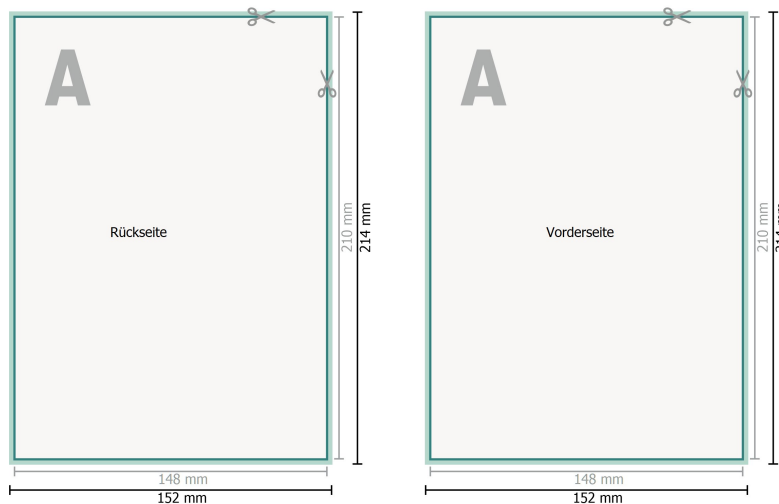

Loseblattsammlung, A5, 14,8 x 21 cm, Hochformat, 1/1-farbig

Datenformat (inkl. 2 mm Beschnitt):
15,2 x 21,4 cm

Beschnitt:
2 mm

Endformat:
14,8 x 21 cm

Sicherheitsabstand:
4 mm
Abstand der Texte/Informationen zum Rand des Endformats, dies verhindert unerwünschten Anschnitt.

Zeichenerklärung

- Beschnitt
- Leserichtung
- Endformat
- Datenformat

Seitenreihenfolge

Seiten unbedingt fortlaufend und einzeln anlegen.

fertiges Produkt

Bitte beachten Sie:

Beschnittzugabe und Sicherheitsabstand wie angegeben anlegen.

Hintergrundfarben, Bilder oder Grafiken bis an den Rand des Datenformates anlegen.

Bei der Produktion können durch das Schneiden, Stanzen und Falzen Toleranzen auftreten.

Druckdatenhinweise finden Sie unter dem Menüpunkt *Druckdaten* auf www.de.onlineprinters.it