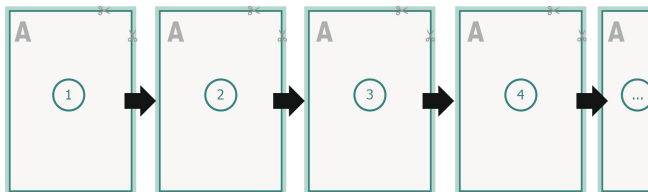

Loseblattsammlung, A5, 14,8 x 21 cm, Hochformat, 1/1-farbig

Datenformat (inkl. 2 mm Beschnitt):
15,2 x 21,4 cm

Beschnitt:
2 mm

Endformat:
14,8 x 21 cm

Sicherheitsabstand:
4 mm
Abstand der Texte/Informationen zum Rand des Endformats, dies verhindert unerwünschten Anschnitt.

Zeichenerklärung

- Beschnitt
- Leserichtung
- Endformat
- Datenformat

Seitenreihenfolge

Seiten unbedingt fortlaufend und einzeln anlegen.

fertiges Produkt

Bitte beachten Sie:

Beschnittzugabe und Sicherheitsabstand wie angegeben anlegen.

Hintergrundfarben, Bilder oder Grafiken bis an den Rand des Datenformates anlegen.

Bei der Produktion können durch das Schneiden, Stanzen und Falzen Toleranzen auftreten.

Druckdatenhinweise finden Sie unter dem Menüpunkt *Druckdaten* auf www.de.onlineprinters.it