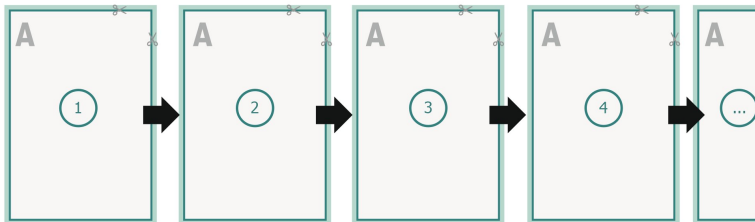

## Loseblattsammlung, A5, 14,8 x 21 cm, Hochformat, 4/0-farbig

**Datenformat (inkl. 2 mm Beschnitt):**  
15,2 x 21,4 cm

**Beschnitt:**  
2 mm

**Endformat:**  
14,8 x 21 cm

**Sicherheitsabstand:**  
4 mm  
Abstand der Texte/Informationen zum Rand des Endformats, dies verhindert unerwünschten Anschnitt.

### Zeichenerklärung

- Beschnitt
- Leserichtung
- Endformat
- Datenformat

### Seitenreihenfolge

Seiten unbedingt fortlaufend und einzeln anlegen.