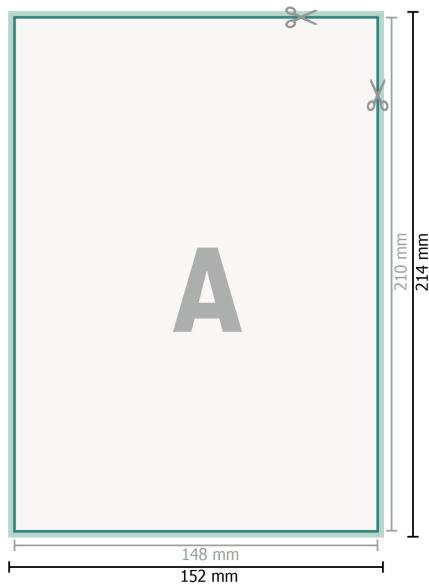

## Loseblattsammlung, A5, 14,8 x 21 cm, Hochformat, 4/0-farbig

**Datenformat (inkl. 2 mm Beschnitt):**  
15,2 x 21,4 cm

**Beschnitt:**  
2 mm

**Endformat:**  
14,8 x 21 cm

**Sicherheitsabstand:**  
4 mm  
Abstand der Texte/Informationen zum Rand des Endformats, dies verhindert unerwünschten Anschnitt.

### Zeichenerklärung

- Beschnitt
- Leserichtung
- Endformat
- Datenformat