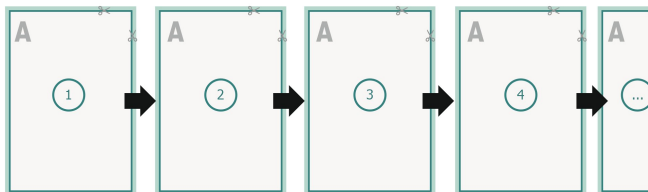

Loseblattsammlung, A5, 14,8 x 21 cm, Hochformat, 4/4-farbig

Datenformat (inkl. 2 mm Beschnitt):
15,2 x 21,4 cm

Beschnitt:
2 mm

Endformat:
14,8 x 21 cm

Sicherheitsabstand:
4 mm
Abstand der Texte/Informationen zum Rand des Endformats, dies verhindert unerwünschten Anschnitt.

Zeichenerklärung

- Beschnitt
- Leserichtung
- Endformat
- Datenformat

Seitenreihenfolge
Seiten unbedingt fortlaufend und einzeln anlegen.

fertiges Produkt

Bitte beachten Sie:

Beschnittzugabe und Sicherheitsabstand wie angegeben anlegen.

Hintergrundfarben, Bilder oder Grafiken bis an den Rand des Datenformates anlegen.

Bei der Produktion können durch das Schneiden, Stanzen und Falzen Toleranzen auftreten.

Druckdatenhinweise finden Sie unter dem Menüpunkt *Druckdaten* auf www.de.onlineprinters.it