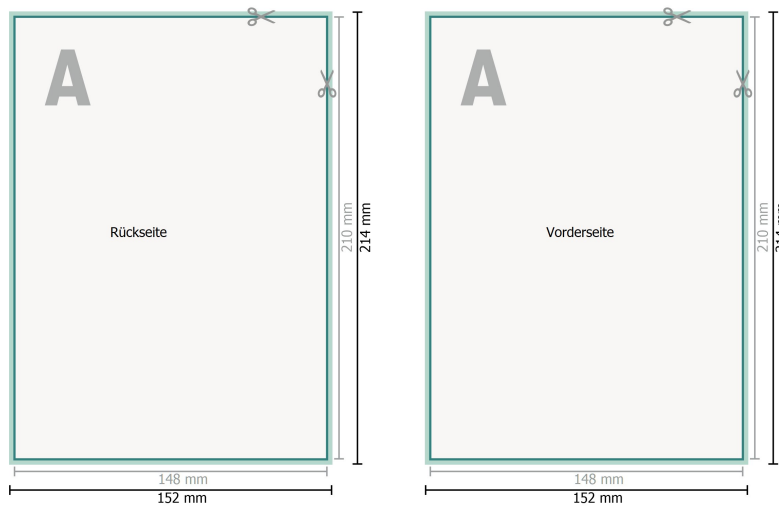

Loseblattsammlung, A5, 14,8 x 21 cm, Hochformat, 4/4-farbig

Datenformat (inkl. 2 mm Beschnitt):
15,2 x 21,4 cm

Beschnitt:
2 mm

Endformat:
14,8 x 21 cm

Sicherheitsabstand:
4 mm
Abstand der Texte/Informationen zum Rand des Endformats, dies verhindert unerwünschten Anschnitt.

Zeichenerklärung

- Beschnitt
- Leserichtung
- Endformat
- Datenformat

Seitenreihenfolge
Seiten unbedingt fortlaufend und einzeln anlegen.

fertiges Produkt

Bitte beachten Sie:

Beschnittzugabe und Sicherheitsabstand wie angegeben anlegen.

Hintergrundfarben, Bilder oder Grafiken bis an den Rand des Datenformates anlegen.

Bei der Produktion können durch das Schneiden, Stanzen und Falzen Toleranzen auftreten.

Druckdatenhinweise finden Sie unter dem Menüpunkt *Druckdaten* auf www.de.onlineprinters.it