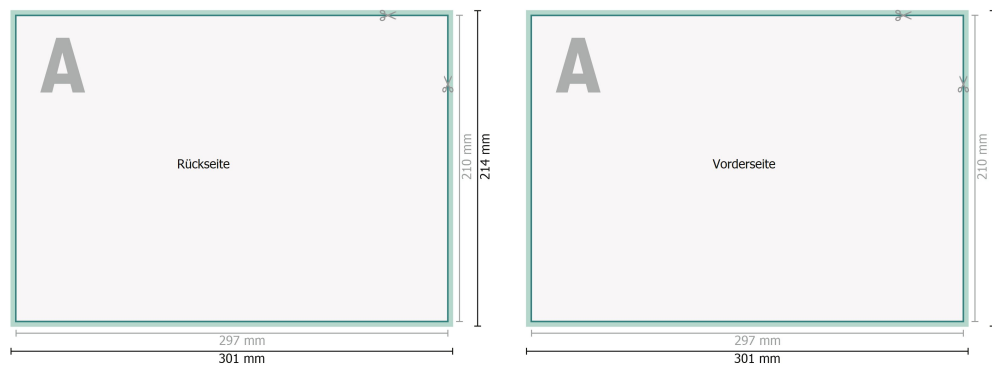

# Datenblatt

Loseblattsammlung, A4, 29,7 x 21 cm, Querformat, 1/1-farbig

**Datenformat (inkl. 2 mm Beschnitt):**  
30,1 x 21,4 cm

**Beschnitt:**  
2 mm

**Endformat:**  
29,7 x 21 cm

**Sicherheitsabstand:**  
4 mm  
Abstand der Texte/Informationen zum Rand des Endformats, dies verhindert unerwünschten Anschnitt.

## Zeichenerklärung

-  Beschnitt
-  Leserichtung
-  Endformat
-  Datenformat

**Seitenreihenfolge**  
Seiten unbedingt fortlaufend und einzeln anlegen.

fertiges Produkt