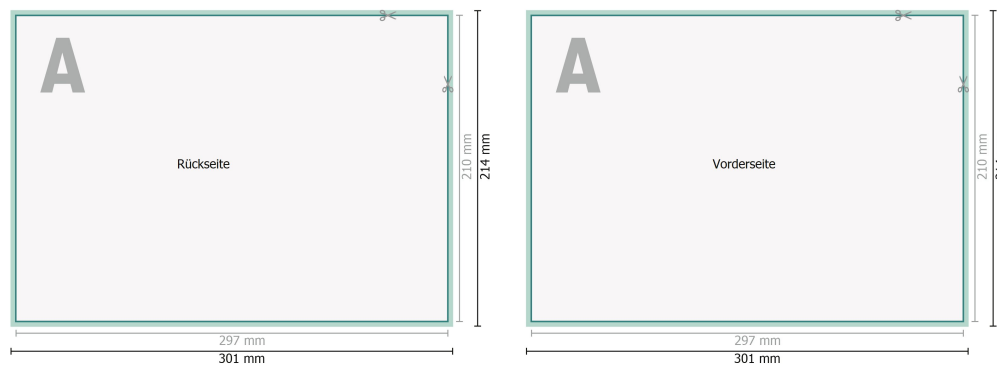

Datenblatt

Loseblattsammlung, A4, 29,7 x 21 cm, Querformat, 4/4-farbig

Datenformat (inkl. 2 mm Beschnitt):
30,1 x 21,4 cm

Beschnitt:
2 mm

Endformat:
29,7 x 21 cm

Sicherheitsabstand:
4 mm
Abstand der Texte/Informationen zum Rand des Endformats, dies verhindert unerwünschten Anschnitt.

Zeichenerklärung

-  Beschnitt
-  Leserichtung
-  Endformat
-  Datenformat

Seitenreihenfolge
Seiten unbedingt fortlaufend und einzeln anlegen.

fertiges Produkt

Bitte beachten Sie:

Beschnittzugabe und Sicherheitsabstand wie angegeben anlegen.