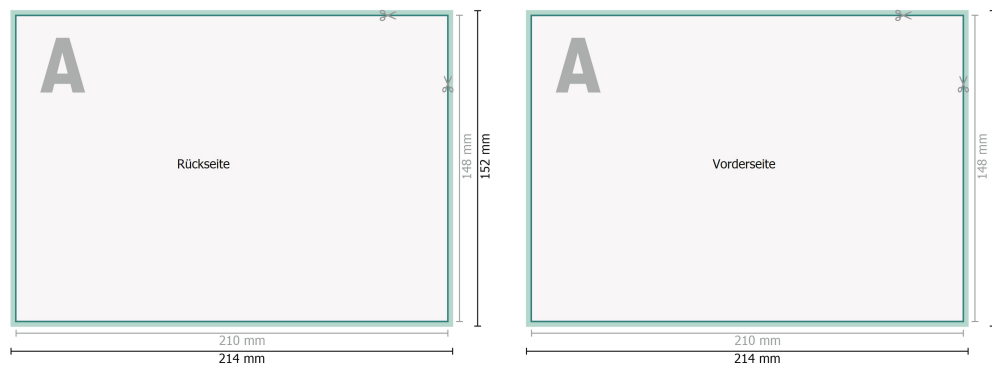

Datenblatt

Loseblattsammlung, A5, 21 x 14,8 cm, Querformat, 1/1-farbig

Datenformat (inkl. 2 mm Beschnitt):
21,4 x 15,2 cm

Beschnitt:
2 mm

Endformat:
21 x 14,8 cm

Sicherheitsabstand:
4 mm
Abstand der Texte/Informationen zum Rand des Endformats, dies verhindert unerwünschten Anschnitt.

Zeichenerklärung

-  Beschnitt
-  Leserichtung
-  Endformat
-  Datenformat

Seitenreihenfolge
Seiten unbedingt fortlaufend und einzeln anlegen.

fertiges Produkt

Bitte beachten Sie:

Beschnittzugabe und Sicherheitsabstand wie angegeben anlegen.