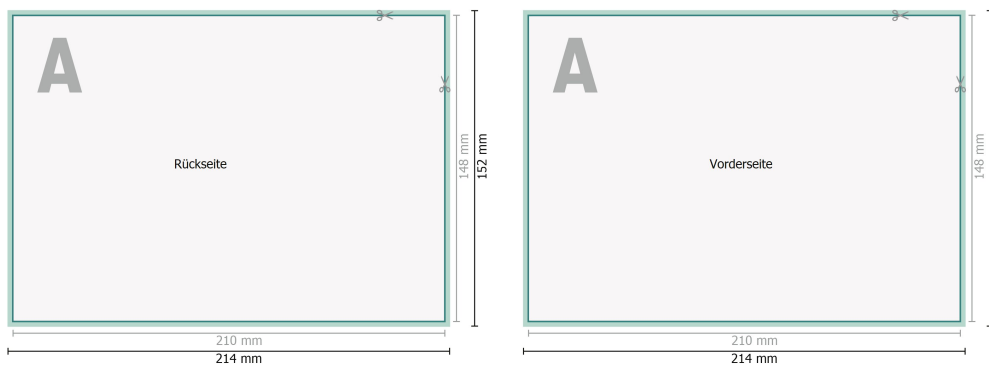

# Datenblatt

Loseblattsammlung, A5, 21 x 14,8 cm, Querformat, 4/4-farbig

**Datenformat (inkl. 2 mm Beschnitt):**  
21,4 x 15,2 cm

**Beschnitt:**  
2 mm

**Endformat:**  
21 x 14,8 cm

**Sicherheitsabstand:**  
4 mm  
Abstand der Texte/Informationen zum Rand des Endformats, dies verhindert unerwünschten Anschnitt.

**Seitenreihenfolge**  
Seiten unbedingt fortlaufend und einzeln anlegen.

fertiges Produkt

## Bitte beachten Sie:

Beschnittzugabe und Sicherheitsabstand wie angegeben anlegen.

Hintergrundfarben, Bilder oder Grafiken bis an den Rand des Datenformates anlegen.

Bei der Produktion können durch das Schneiden, Stanzen und Falzen Toleranzen auftreten.