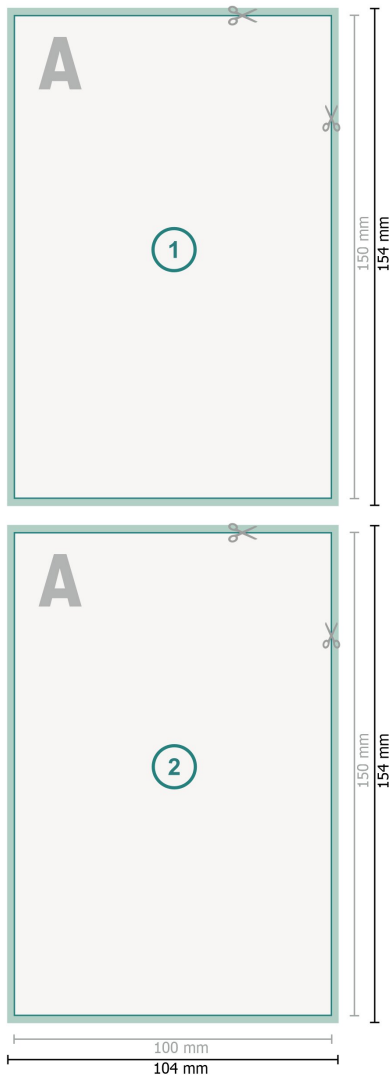

## Flyer, 10,0 x 15,0 cm

**Datenformat (inkl. 2 mm Beschnitt):**  
12 x 17 cm

**Beschnitt:**  
2 mm

**Endformat:**  
10 x 15 cm

**Sicherheitsabstand:**  
4 mm  
Abstand der Texte/Informationen zum Rand des Endformats, dies verhindert unerwünschten Anschnitt.

### Zeichenerklärung

-  Beschnitt
-  Leserichtung
-  Endformat
-  Datenformat
-  Hier wird geschnitten/gestanzt

### Bitte beachten Sie:

Beschnittzugabe und Sicherheitsabstand wie angegeben anlegen.

Hintergrundfarben, Bilder oder Grafiken bis an den Rand des Datenformates anlegen.

Bei der Produktion können durch das Schneiden, Stanzen und Falzen Toleranzen auftreten.