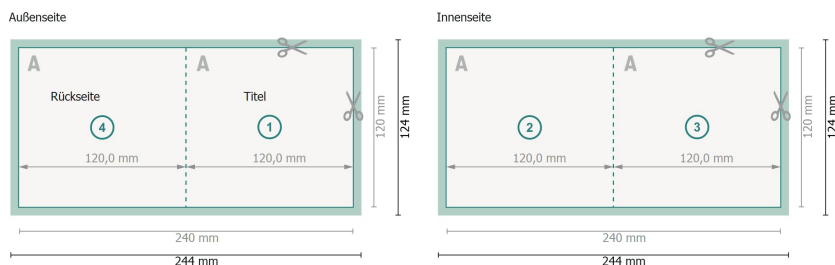

Falzflyer Hochformat, CD-Format

4-seitig, 1-Bruch Falz

Datenformat (inkl. 2 mm Beschnitt):
24,4 x 12,4 cm

Beschnitt:
2 mm

Endformat:
24 x 12 cm

Endformat (geschlossen):
12 x 12 cm

Sicherheitsabstand:
4 mm
Abstand der Texte/Informationen zum Rand des Endformats, dies verhindert unerwünschten Anschnitt.

Zeichenerklärung

-  Beschnitt
-  Leserichtung
-  Endformat
-  Datenformat
-  Hier wird geschnitten/gestanzt
-  Rillung/Falzung

Bitte beachten Sie:

Beschnittzugabe und Sicherheitsabstand wie angegeben anlegen.

Hintergrundfarben, Bilder oder Grafiken bis an den Rand des Datenformates anlegen.

Bei der Produktion können durch das Schneiden, Stanzen und Falzen Toleranzen auftreten.

Druckdatenhinweise finden Sie unter dem Menüpunkt *Druckdaten* auf www.de.onlineprinters.it