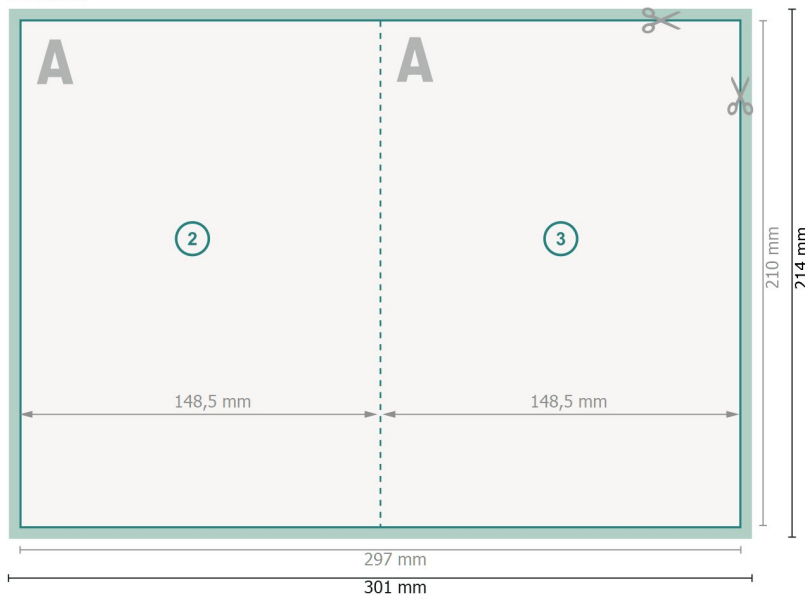

## Falzflyer Hochformat, A5

### 4-seitig, 1-Bruch Falz

Außenseite

Innenseite

**Datenformat (inkl. 2 mm Beschnitt):**  
30,1 x 21,4 cm

**Beschnitt:**  
2 mm

**Endformat:**  
29,7 x 21 cm

**Endformat (geschlossen):**  
14,8 x 21 cm

**Sicherheitsabstand:**  
4 mm  
Abstand der Texte/Informationen zum Rand des Endformats, dies verhindert unerwünschten Anschnitt.

#### Zeichenerklärung

-  Beschnitt
-  Leserichtung
-  Endformat
-  Datenformat
-  Hier wird geschnitten/gestanzt
-  Rillung/Falzung