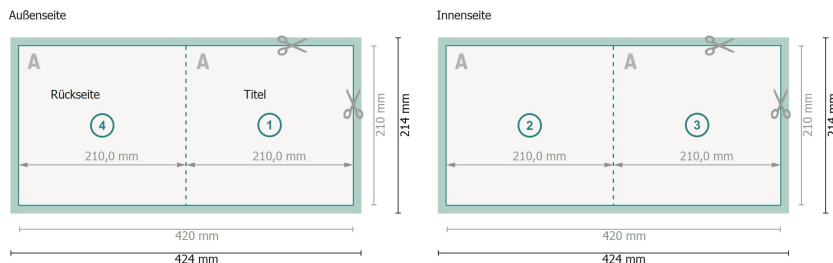

Falzflyer Hochformat, A4-Quadrat

4-seitig, 1-Bruch Falz

Datenformat (inkl. 2 mm Beschnitt):
42,4 x 21,4 cm

Beschnitt:
2 mm

Endformat:
42 x 21 cm

Endformat (geschlossen):
21 x 21 cm

Sicherheitsabstand:
4 mm

Abstand der Texte/Informationen zum Rand des Endformats, dies verhindert unerwünschten Anschnitt.

Zeichenerklärung

-  Beschnitt
-  Leserichtung
-  Endformat
-  Datenformat
-  Hier wird geschnitten/gestanzt
-  Rillung/Falzung

Bitte beachten Sie:

Beschnittzugabe und Sicherheitsabstand wie angegeben anlegen.

Hintergrundfarben, Bilder oder Grafiken bis an den Rand des Datenformates anlegen.

Bei der Produktion können durch das Schneiden, Stanzen und Falzen Toleranzen auftreten.

Druckdatenhinweise finden Sie unter dem Menüpunkt *Druckdaten* auf www.de.onlineprinters.it