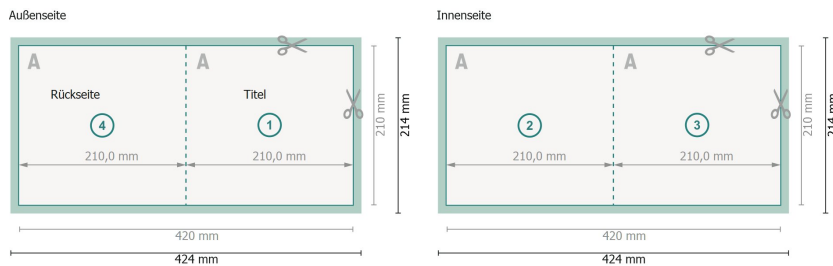

Falzflyer Hochformat, A4-Quadrat

4-seitig, 1-Bruch Falz

Datenformat (inkl. 2 mm Beschnitt):
42,4 x 21,4 cm

Beschnitt:
2 mm

Endformat:
42 x 21 cm

Endformat (geschlossen):
21 x 21 cm

Sicherheitsabstand:
4 mm
Abstand der Texte/Informationen zum Rand des Endformats, dies verhindert unerwünschten Anschnitt.

Zeichenerklärung

-  Beschnitt
-  Leserichtung
-  Endformat
-  Datenformat
-  Hier wird geschnitten/gestanzt
-  Rillung/Falzung

Bitte beachten Sie:

Beschnittzugabe und Sicherheitsabstand wie angegeben anlegen.

Hintergrundfarben, Bilder oder Grafiken bis an den Rand des Datenformates anlegen.

Bei der Produktion können durch das Schneiden, Stanzen und Falzen Toleranzen auftreten.

Druckdatenhinweise finden Sie unter dem Menüpunkt *Druckdaten* auf www.de.onlineprinters.it