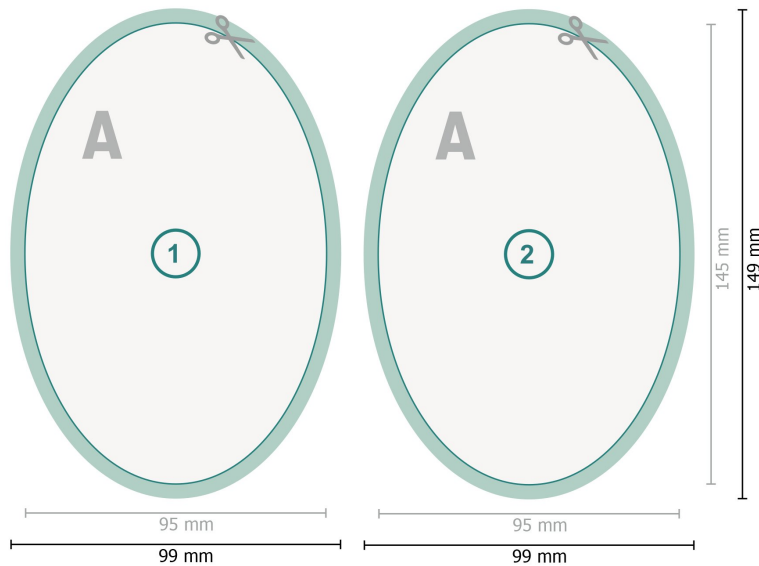

## Postkarten, Oval, 9,5 x 14,5 cm

**Datenformat (inkl. 2 mm Beschnitt):**  
9,9 x 14,9 cm

**Beschnitt:**  
2 mm

**Endformat:**  
9,5 x 14,5 cm

**Sicherheitsabstand:**  
4 mm  
Abstand der Texte/Informationen zum Rand des Endformats, dies verhindert unerwünschten Anschnitt.

### Zeichenerklärung

-  Beschnitt
-  Leserichtung
-  Endformat
-  Datenformat
-  Hier wird geschnitten/gestanzt

---

### Bitte beachten Sie:

Beschnittzugabe und Sicherheitsabstand wie angegeben anlegen.

Hintergrundfarben, Bilder oder Grafiken bis an den Rand des Datenformates anlegen.

Bei der Produktion können durch das Schneiden, Stanzen und Falzen Toleranzen auftreten.