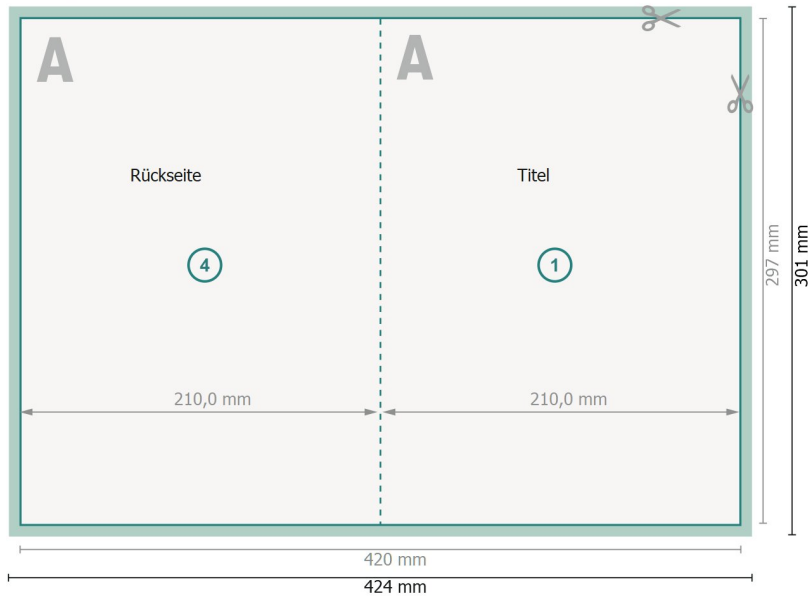

Klappkarten Hochformat, A4

1-Bruch Falz

Außenseite

Innenseite

Datenformat (inkl. 2 mm Beschnitt):
42,4 x 30,1 cm

Beschnitt:
2 mm

Endformat:
42 x 29,7 cm

Endformat (geschlossen):
21 x 29,7 cm

Sicherheitsabstand:
4 mm
Abstand der Texte/Informationen zum Rand des Endformats, dies verhindert unerwünschten Anschnitt.

Zeichenerklärung

- Beschnitt
- Leserichtung
- Endformat
- Datenformat
- Hier wird geschnitten/gestanzt

Bitte beachten Sie:

Beschnittzugabe und Sicherheitsabstand wie angegeben anlegen.

Hintergrundfarben, Bilder oder Grafiken bis an den Rand des Datenformates anlegen.

Bei der Produktion können durch das Schneiden, Stanzen und Falzen Toleranzen auftreten.