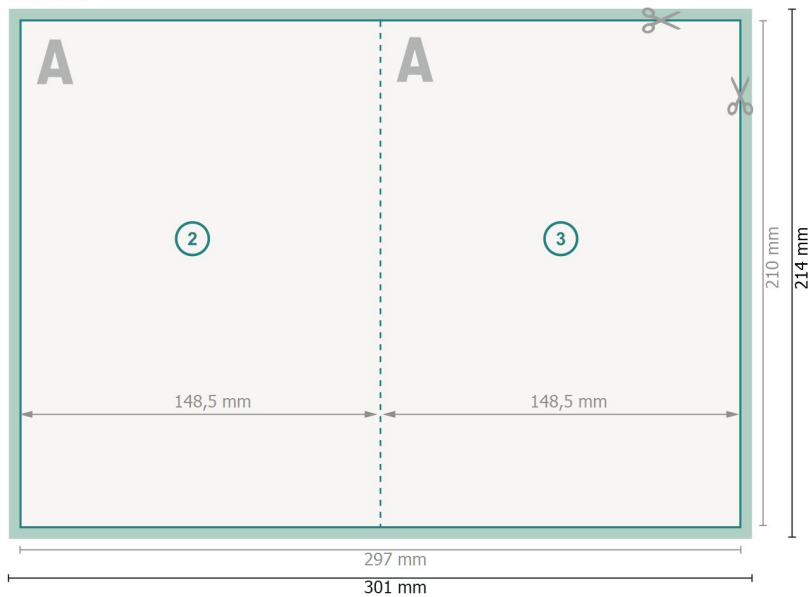

Klappkarten Hochformat, A5

1-Bruch Falz

Außenseite

Innenseite

Datenformat (inkl. 2 mm Beschnitt):
30,1 x 21,4 cm

Beschnitt:
2 mm

Endformat:
29,7 x 21 cm

Endformat (geschlossen):
14,8 x 21 cm

Sicherheitsabstand:
4 mm

Abstand der Texte/Informationen zum Rand des Endformats, dies verhindert unerwünschten Anschnitt.

Zeichenerklärung

 Beschnitt

 Leserichtung

 Endformat

 Datenformat

 Hier wird geschnitten/gestanz