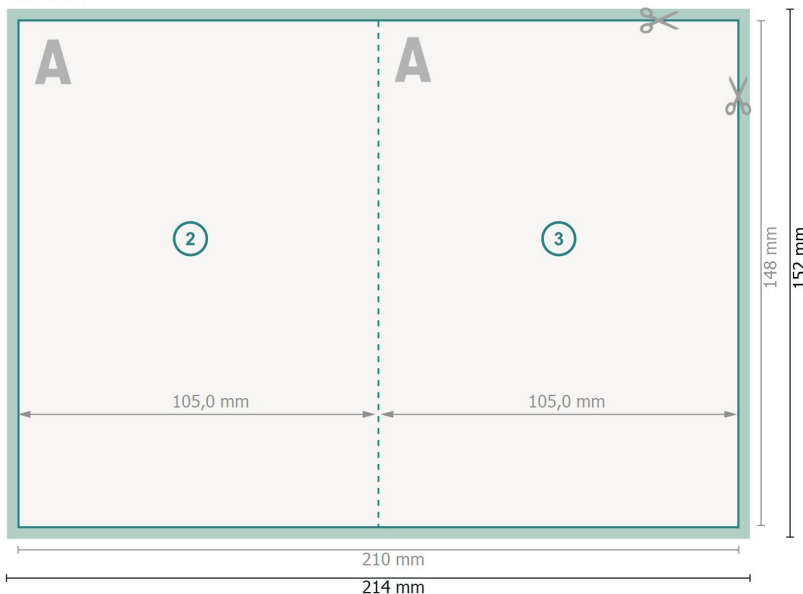

## Klappkarten Hochformat, A6

### 4-seitig, 1-Bruch Falz

Außenseite

Innenseite

**Datenformat (inkl. 2 mm Beschnitt):**  
21,4 x 15,2 cm

**Beschnitt:**  
2 mm

**Endformat:**  
21 x 14,8 cm

**Endformat (geschlossen):**  
10,5 x 14,8 cm

**Sicherheitsabstand:**  
4 mm  
Abstand der Texte/Informationen zum Rand des Endformats, dies verhindert unerwünschten Anschnitt.

#### Zeichenerklärung

- Beschnitt
- Leserichtung
- Endformat
- Datenformat
- Hier wird geschnitten/gestanzt