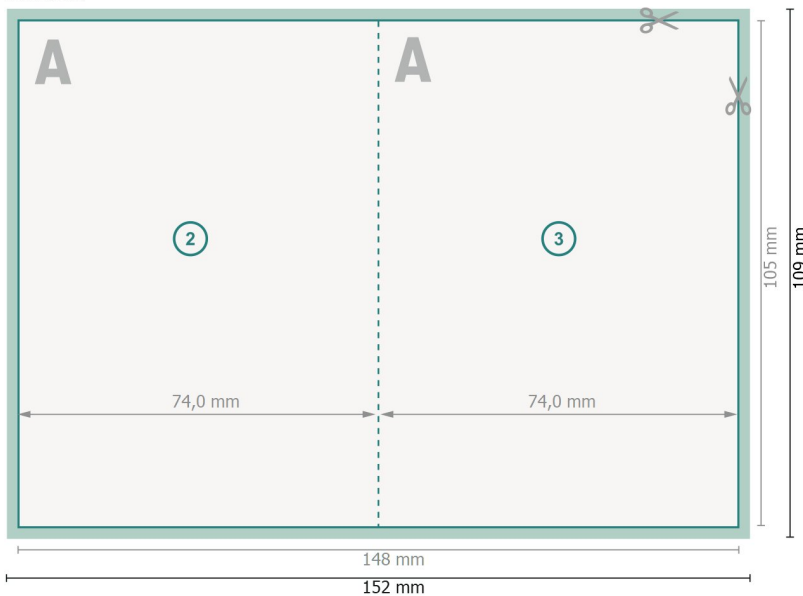

Klappkarten Hochformat, A7

1-Bruch Falz

Außenseite

Innenseite

Datenformat (inkl. 2 mm Beschnitt):
15,2 x 10,9 cm

Beschnitt:
2 mm

Endformat:
14,8 x 10,5 cm

Endformat (geschlossen):
7,4 x 10,5 cm

Sicherheitsabstand:
4 mm
Abstand der Texte/Informationen zum Rand des Endformats, dies verhindert unerwünschten Anschnitt.

Zeichenerklärung

- Beschnitt
- Leserichtung
- Endformat
- Datenformat
- Hier wird geschnitten/gestanzt

Bitte beachten Sie:

Beschnittzugabe und Sicherheitsabstand wie angegeben anlegen.

Hintergrundfarben, Bilder oder Grafiken bis an den Rand des Datenformates anlegen.

Bei der Produktion können durch das Schneiden, Stanzen und Falzen Toleranzen auftreten.