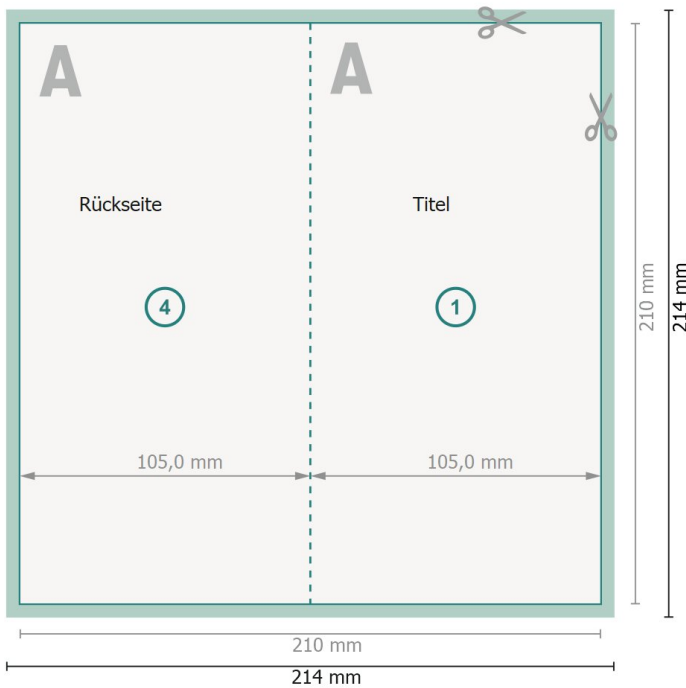

Klappkarten Hochformat, DL

4-seitig, 1-Bruch Falz

Außenseite

Innenseite

Datenformat (inkl. 2 mm Beschnitt):
21,4 x 21,4 cm

Beschnitt:
2 mm

Endformat:
21 x 21 cm

Endformat (geschlossen):
10,5 x 21 cm

Sicherheitsabstand:
4 mm
Abstand der Texte/Informationen zum Rand des Endformats, dies verhindert unerwünschten Anschnitt.

Zeichenerklärung

- Beschnitt
- Leserichtung
- Endformat
- Datenformat
- Hier wird geschnitten/gestanzt

Bitte beachten Sie:

Beschnittzugabe und Sicherheitsabstand wie angegeben anlegen.

Hintergrundfarben, Bilder oder Grafiken bis an den Rand des Datenformates anlegen.

Bei der Produktion können durch das Schneiden, Stanzen und Falzen Toleranzen auftreten.