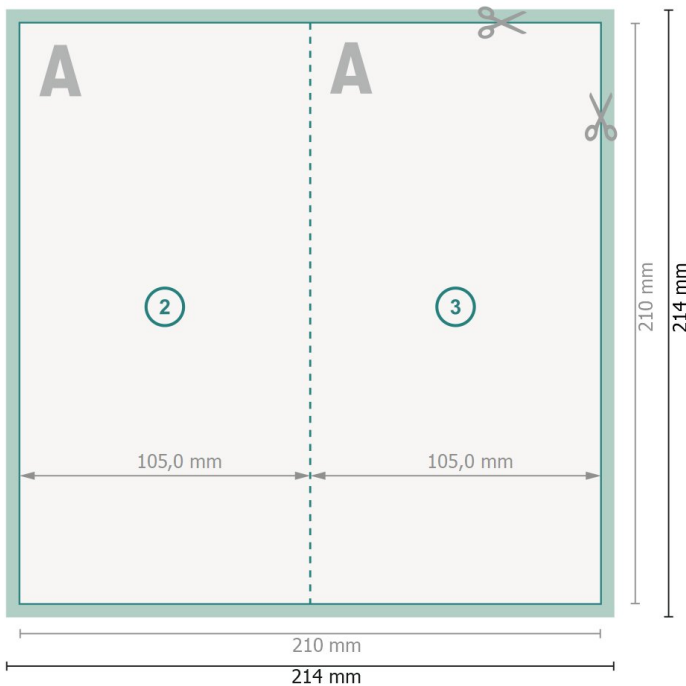

Klappkarten Hochformat, DL

4-seitig, 1-Bruch Falz

Außenseite

Innenseite

Datenformat (inkl. 2 mm Beschnitt):
21,4 x 21,4 cm

Beschnitt:
2 mm

Endformat:
21 x 21 cm

Endformat (geschlossen):
10,5 x 21 cm

Sicherheitsabstand:
4 mm
Abstand der Texte/Informationen zum Rand des Endformats, dies verhindert unerwünschten Anschnitt.

Zeichenerklärung

- Beschnitt
- Leserichtung
- Endformat
- Datenformat
- Hier wird geschnitten/gestanzt

Bitte beachten Sie:

Beschnittzugabe und Sicherheitsabstand wie angegeben anlegen.

Hintergrundfarben, Bilder oder Grafiken bis an den Rand des Datenformates anlegen.

Bei der Produktion können durch das Schneiden, Stanzen und Falzen Toleranzen auftreten.