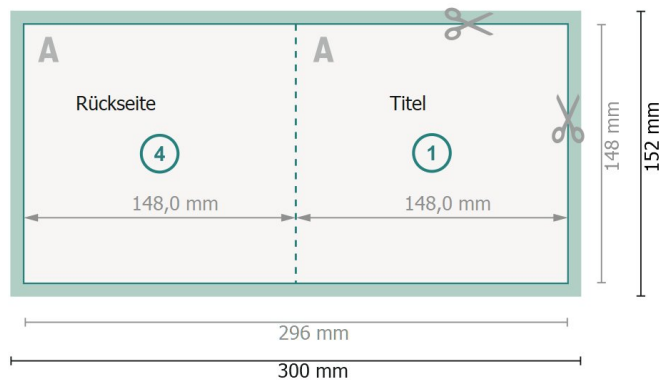

Datenblatt

Klappkarten Hochformat, A5-Quadrat

1-Bruch Falz

Außenseite

Innenseite

Datenformat (inkl. 2 mm Beschnitt):
30 x 15,2 cm

Beschnitt:
2 mm

Endformat:
29,6 x 14,8 cm

Endformat (geschlossen):
14,8 x 14,8 cm

Sicherheitsabstand:
4 mm
Abstand der Texte/Informationen zum Rand des Endformats, dies verhindert unerwünschten Anschnitt.

Zeichenerklärung

-  Beschnitt
-  Leserichtung
-  Endformat
-  Datenformat
-  Hier wird geschnitten/gestanzt

Bitte beachten Sie:

Beschnittzugabe und Sicherheitsabstand wie angegeben anlegen.

Hintergrundfarben, Bilder oder Grafiken bis an den Rand des Datenformates anlegen.

Bei der Produktion können durch das Schneiden, Stanzen und Falzen Toleranzen auftreten.