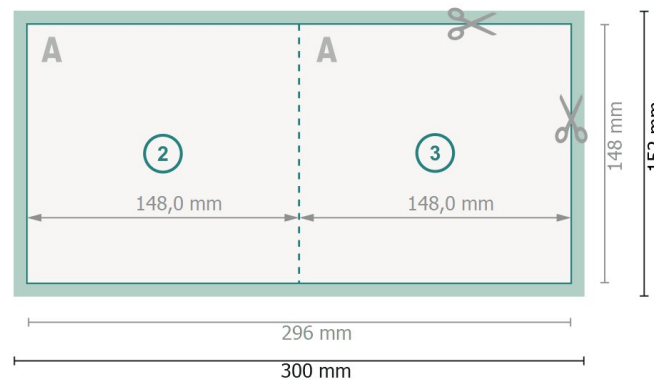

Datenblatt

Klappkarten Hochformat, A5-Quadrat

1-Bruch Falz

Außenseite

Innenseite

Datenformat (inkl. 2 mm Beschnitt):
30 x 15,2 cm

Beschnitt:
2 mm

Endformat:
29,6 x 14,8 cm

Endformat (geschlossen):
14,8 x 14,8 cm

Sicherheitsabstand:
4 mm
Abstand der Texte/Informationen zum Rand des Endformats, dies verhindert unerwünschten Anschnitt.

Zeichenerklärung

-  Beschnitt
-  Leserichtung
-  Endformat
-  Datenformat
-  Hier wird geschnitten/gestanzt

Bitte beachten Sie:

Beschnittzugabe und Sicherheitsabstand wie angegeben anlegen.

Hintergrundfarben, Bilder oder Grafiken bis an den Rand des Datenformates anlegen.

Bei der Produktion können durch das Schneiden, Stanzen und Falzen Toleranzen auftreten.