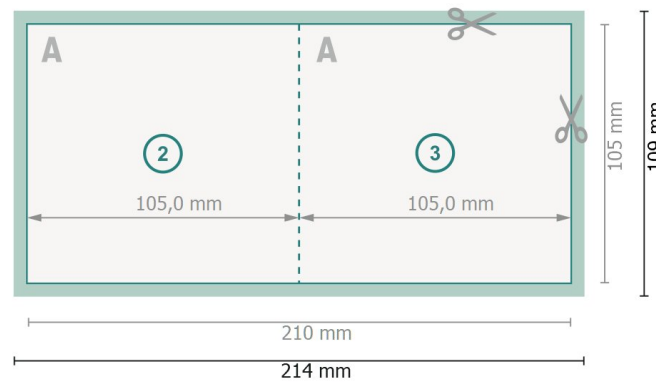

Datenblatt

Klappkarten Hochformat, A6-Quadrat

1-Bruch Falz

Außenseite

Innenseite

Datenformat (inkl. 2 mm Beschnitt):
21,4 x 10,9 cm

Beschnitt:
2 mm

Endformat:
21 x 10,5 cm

Endformat (geschlossen):
10,5 x 10,5 cm

Sicherheitsabstand:
4 mm
Abstand der Texte/Informationen zum Rand des Endformats, dies verhindert unerwünschten Anschnitt.

Zeichenerklärung

-  Beschnitt
-  Leserichtung
-  Endformat
-  Datenformat
-  Hier wird geschnitten/gestanzt

Bitte beachten Sie:

Beschnittzugabe und Sicherheitsabstand wie angegeben anlegen.

Hintergrundfarben, Bilder oder Grafiken bis an den Rand des Datenformates anlegen.

Bei der Produktion können durch das Schneiden, Stanzen und Falzen Toleranzen auftreten.