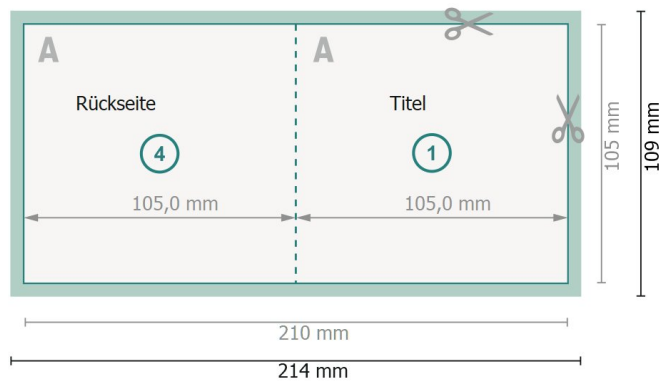

Datenblatt

Klappkarten Hochformat, A6-Quadrat

1-Bruch Falz

Außenseite

Innenseite

Datenformat (inkl. 2 mm Beschnitt):
21,4 x 10,9 cm

Beschnitt:
2 mm

Endformat:
21 x 10,5 cm

Endformat (geschlossen):
10,5 x 10,5 cm

Sicherheitsabstand:
4 mm
Abstand der Texte/Informationen zum Rand des Endformats, dies verhindert unerwünschten Anschnitt.

Zeichenerklärung

-  Beschnitt
-  Leserichtung
-  Endformat
-  Datenformat
-  Hier wird geschnitten/gestanzt

Bitte beachten Sie:

Beschnittzugabe und Sicherheitsabstand wie angegeben anlegen.

Hintergrundfarben, Bilder oder Grafiken bis an den Rand des Datenformates anlegen.

Bei der Produktion können durch das Schneiden, Stanzen und Falzen Toleranzen auftreten.