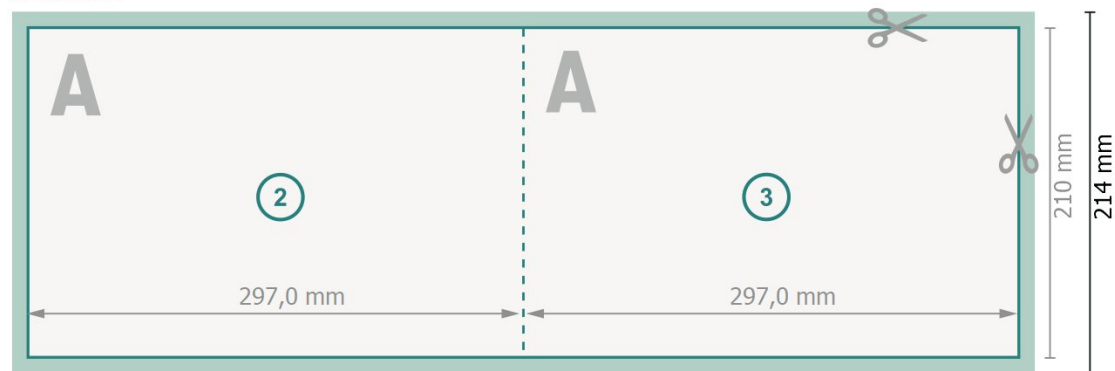

Klappkarten Querformat, A4

1-Bruch Falz

Außenseite

Innenseite

Datenformat (inkl. 2 mm Beschnitt):
59,8 x 21,4 cm

Beschnitt:
2 mm

Endformat:
59,4 x 21 cm

Endformat (geschlossen):
29,7 x 21 cm

Sicherheitsabstand:
4 mm

Abstand der Texte/Informationen zum Rand des Endformats, dies verhindert unerwünschten Anschnitt.

Bitte beachten Sie:

Beschnittzugabe und Sicherheitsabstand wie angegeben anlegen.

Zeichenerklärung

 Beschnitt

 Leserichtung

 Endformat

 Datenformat

 Hier wird geschnitten/gestanz