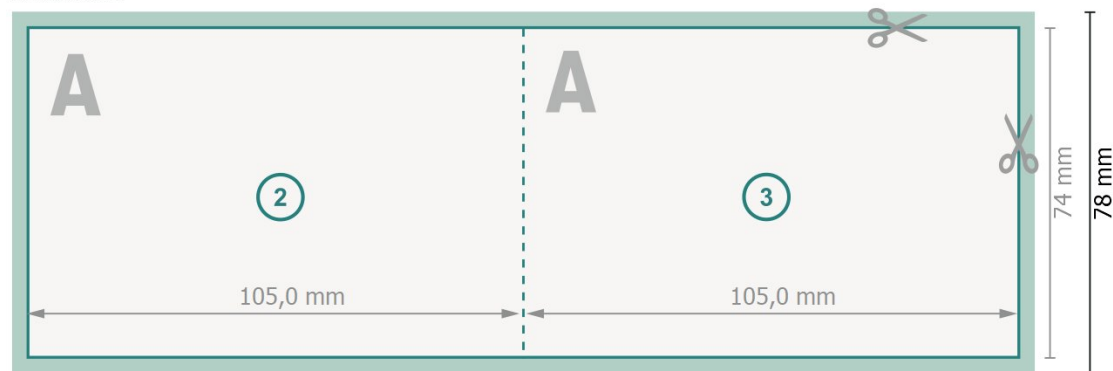

Klappkarten Querformat, A7

1-Bruch Falz

Außenseite

Innenseite

Datenformat (inkl. 2 mm Beschnitt):

21,4 x 7,8 cm

Beschnitt:

2 mm

Endformat:

21 x 7,4 cm

Endformat (geschlossen):

10,5 x 7,4 cm

Sicherheitsabstand:

4 mm

Abstand der Texte/Informationen zum Rand des Endformats, dies verhindert unerwünschten Anschnitt.

Zeichenerklärung

 Beschnitt

 Leserichtung

 Endformat

 Datenformat

 Hier wird geschnitten/gestanz

Bitte beachten Sie:

Beschnittzugabe und Sicherheitsabstand wie angegeben anlegen.

Hintergrundfarben, Bilder oder Grafiken bis an den Rand des Datenformates anlegen.