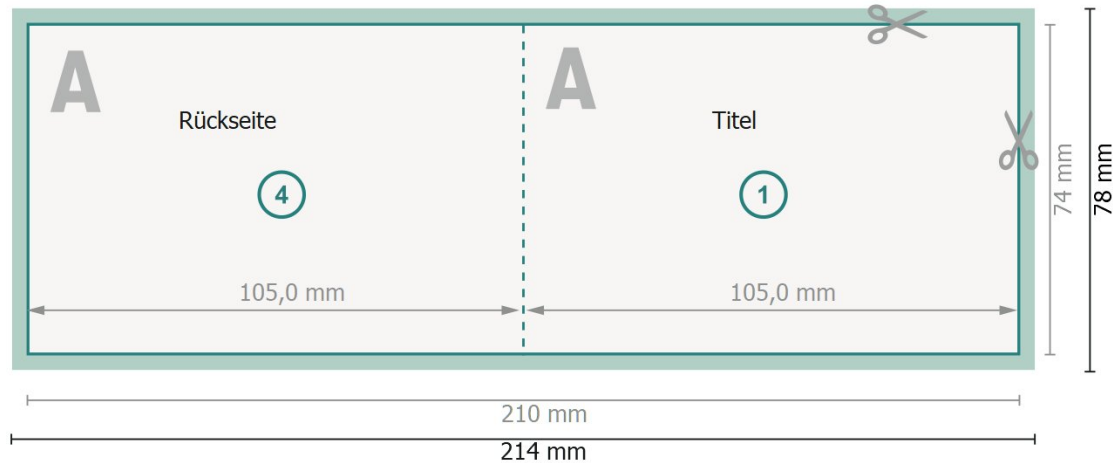

Klappkarten Querformat, A7

1-Bruch Falz

Außenseite

Innenseite

Datenformat (inkl. 2 mm Beschnitt):

21,4 x 7,8 cm

Beschnitt:

2 mm

Endformat:

21 x 7,4 cm

Endformat (geschlossen):

10,5 x 7,4 cm

Sicherheitsabstand:

4 mm

Abstand der Texte/Informationen zum Rand des Endformats, dies verhindert unerwünschten Anschnitt.

Zeichenerklärung

 Beschnitt

 Leserichtung

 Endformat

 Datenformat

 Hier wird geschnitten/gestanz

Bitte beachten Sie:

Beschnittzugabe und Sicherheitsabstand wie angegeben anlegen.

Hintergrundfarben, Bilder oder Grafiken bis an den Rand des Datenformates anlegen.