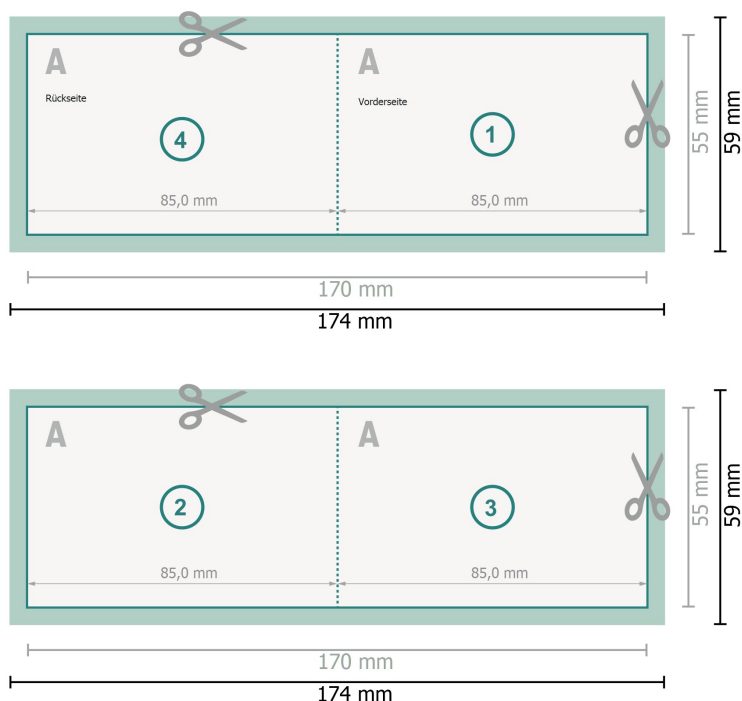

# Klappvisitenkarten Querformat, 8,5 x 5,5 cm

### Datenformat (inkl. 2 mm Beschnitt):

17,4 x 5,9 cm

### Endformat:

17 x 5,5 cm

### Endformat (geschlossen):

8,5 x 5,5 cm