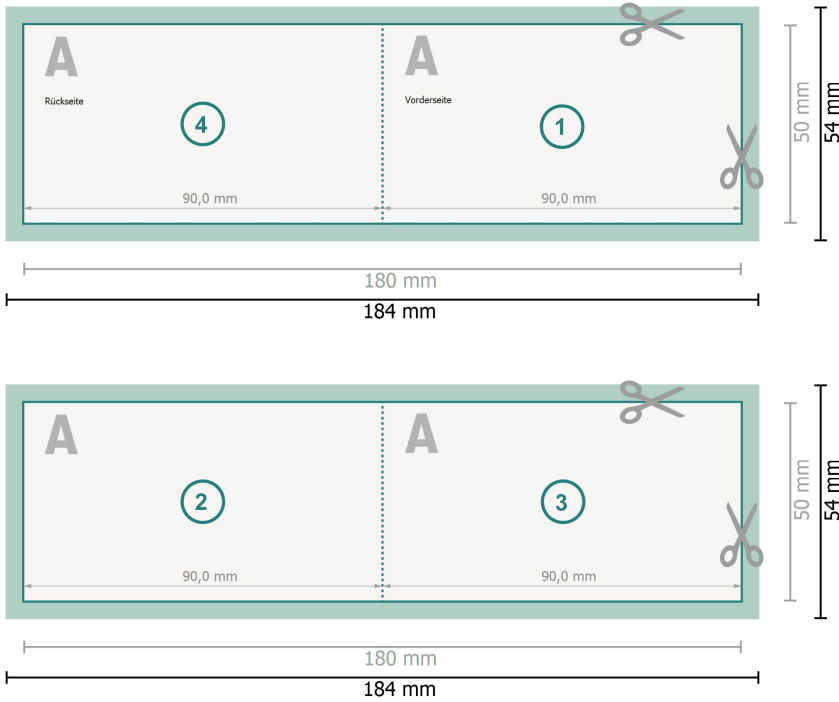

Klappvisitenkarten Querformat, 9,0 x 5,0 cm

1-Bruch Falz

Datenformat (inkl. 2 mm Beschnitt):
18,4 x 5,4 cm

Beschnitt:
2 mm

Endformat:
18 x 5 cm

Endformat (geschlossen):
9 x 5 cm

Sicherheitsabstand:
4 mm

Abstand der Texte/Informationen zum Rand des Endformats, dies verhindert unerwünschten Anschnitt.

Zeichenerklärung

-  Beschnitt
-  Leserichtung
-  Endformat
-  Datenformat
-  Rillung/Falzung

Bitte beachten Sie:

Beschnittzugabe und Sicherheitsabstand wie angegeben anlegen.

Hintergrundfarben, Bilder oder Grafiken bis an den Rand des Datenformates anlegen.