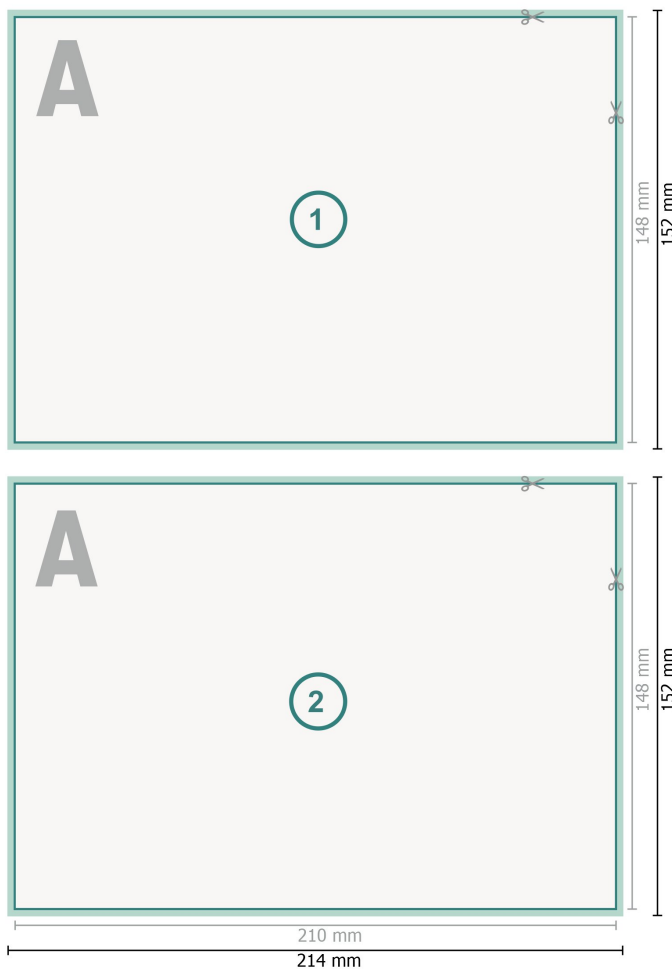

Grußkarten Querformat, A5

Datenformat (inkl. 2 mm Beschnitt):
21,4 x 15,2 cm

Beschnitt:
2 mm

Endformat:
21 x 14,8 cm

Sicherheitsabstand:
4 mm
Abstand der Texte/Informationen zum Rand des Endformats, dies verhindert unerwünschten Anschnitt.

Zeichenerklärung

- Beschnitt
- Leserichtung
- Endformat
- Datenformat
- Hier wird geschnitten/gestanzt

Bitte beachten Sie:

Beschnittzugabe und Sicherheitsabstand wie angegeben anlegen.

Hintergrundfarben, Bilder oder Grafiken bis an den Rand des Datenformates anlegen.