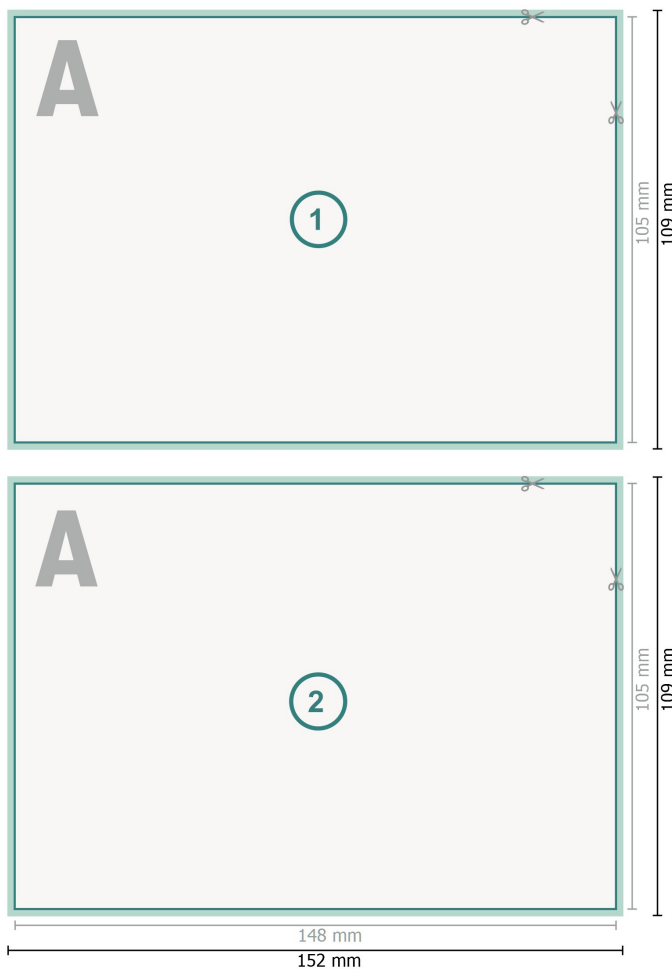

Grußkarten Querformat, A6

**Datenformat (inkl. 2 mm Beschnitt):**

15,2 x 10,9 cm

Endformat:

14,8 x 10,5 cm

Beschnitt:

2 mm

Sicherheitsabstand:

4 mm

Abstand der Texte/Informationen zum Rand des Endformats, dies verhindert unerwünschten Anschnitt.

Zeichenerklärung

-  Beschnitt
-  Leserichtung
-  Endformat
-  Datenformat
-  Hier wird geschnitten/gestanzt