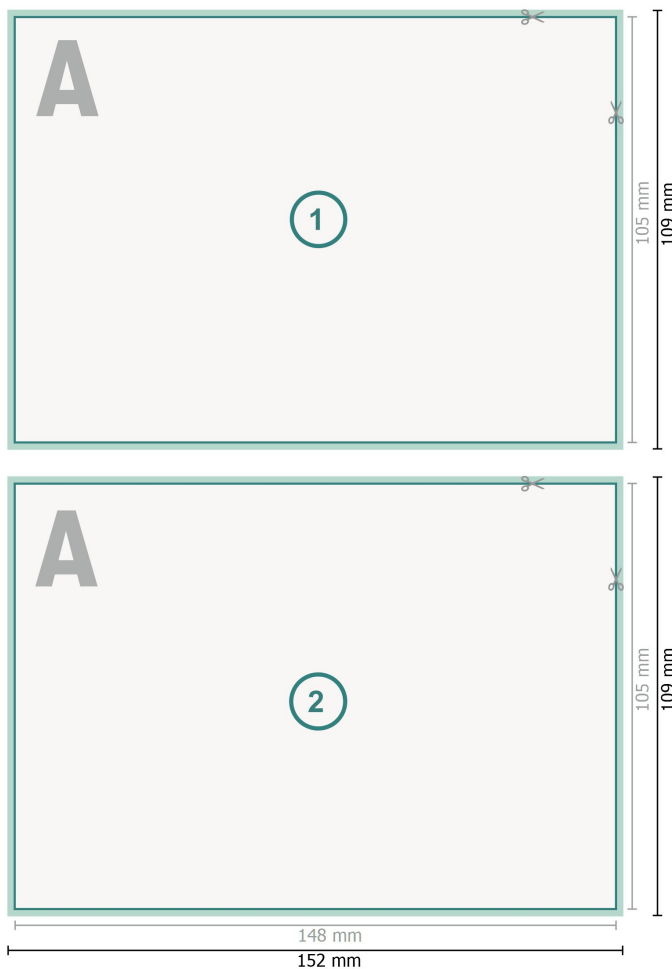

Dankeskarten Querformat, A6

Datenformat (inkl. 2 mm Beschnitt):
15,2 x 10,9 cm

Beschnitt:
2 mm

Endformat:
14,8 x 10,5 cm

Sicherheitsabstand:
4 mm
Abstand der Texte/Informationen zum Rand des Endformats, dies verhindert unerwünschten Anschnitt.

Zeichenerklärung

- Beschnitt
- Leserichtung
- Endformat
- Datenformat
- Hier wird geschnitten/gestanzt

Bitte beachten Sie:

Beschnittzugabe und Sicherheitsabstand wie angegeben anlegen.

Hintergrundfarben, Bilder oder Grafiken bis an den Rand des Datenformates anlegen.