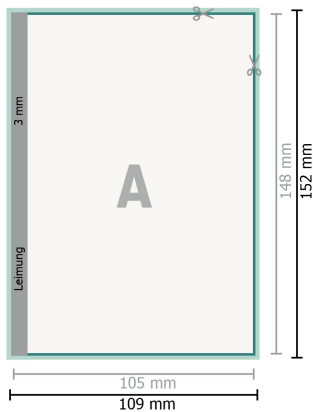

Broschüren Klebefalz, A6

Umschlag
Innenteil

Seitenreihenfolge

Seiten unbedingt fortlaufend und einzeln anlegen.

fertiges Produkt

Bitte beachten Sie unsere Druckdatenhinweise!

Datenformat (inkl. 2 mm Beschnitt):

10,9 x 15,2 cm

Beschnitt:

2 mm

Endformat:

10,5 x 14,8 cm

Sicherheitsabstand:

5 mm

Abstand der Texte/Informationen zum Rand des Endformats, dies verhindert unerwünschten Anschnitt.

Zeichenerklärung

- Beschnitt
- Leserichtung
- Endformat
- Datenformat
- Hier wird geschnitten/gestanzt

Bitte beachten Sie:

Beschnittzugabe und Sicherheitsabstand wie angegeben anlegen.

Hintergrundfarben, Bilder oder Grafiken bis an den Rand des Datenformates anlegen.