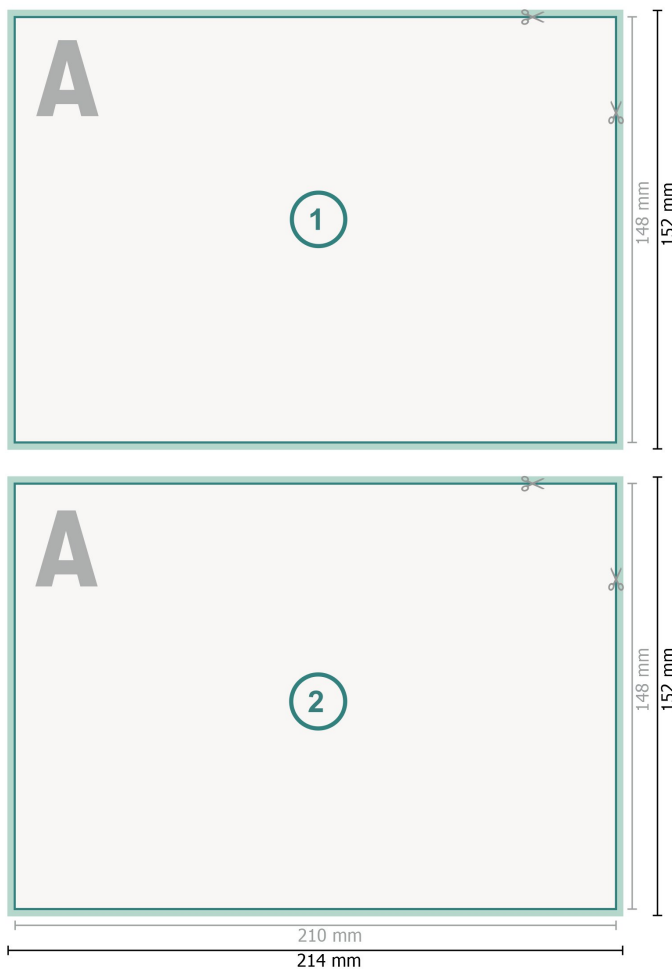

Einladungskarten Querformat, A5

**Datenformat (inkl. 2 mm Beschnitt):**

21,4 x 15,2 cm

Beschnitt:

2 mm

Endformat:

21 x 14,8 cm

Sicherheitsabstand:

4 mm

Abstand der Texte/Informationen zum Rand des Endformats, dies verhindert unerwünschten Anschnitt.

Zeichenerklärung

-  Beschnitt
-  Leserichtung
-  Endformat
-  Datenformat
-  Hier wird geschnitten/gestanzt