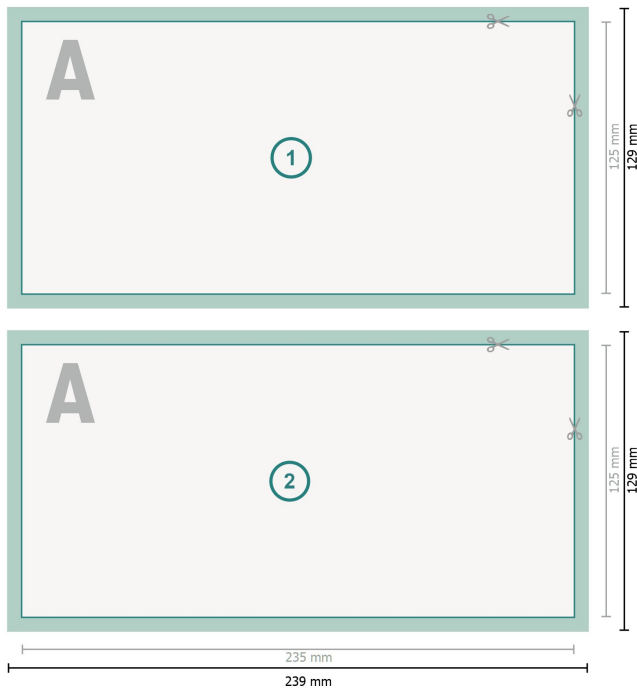

## Einladungskarten Querformat, Maxi

**Datenformat (inkl. 2 mm Beschnitt):**

23,9 x 12,9 cm

**Endformat:**

23,5 x 12,5 cm

**Beschnitt:**

2 mm

**Sicherheitsabstand:**

4 mm

Abstand der Texte/Informationen zum Rand des Endformats, dies verhindert unerwünschten Anschnitt.

**Zeichenerklärung**

-  Beschnitt
-  Leserichtung
-  Endformat
-  Datenformat
-  Hier wird geschnitten/gestanzt

---

**Bitte beachten Sie:**

Beschnittzugabe und Sicherheitsabstand wie angegeben anlegen.

Hintergrundfarben, Bilder oder Grafiken bis an den Rand des Datenformates anlegen.

Bei der Produktion können durch das Schneiden, Stanzen und Falzen Toleranzen auftreten.