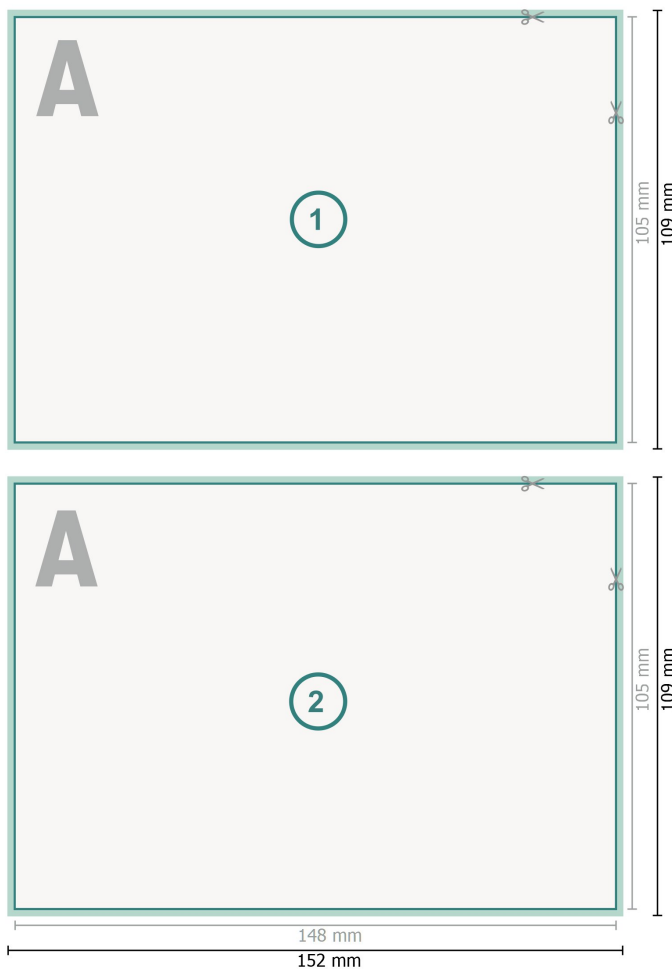

## Einladungskarten Querformat, A6

**Datenformat (inkl. 2 mm Beschnitt):**

15,2 x 10,9 cm

**Endformat:**

14,8 x 10,5 cm

**Beschnitt:**

2 mm

**Sicherheitsabstand:**

4 mm

Abstand der Texte/Informationen zum Rand des Endformats, dies verhindert unerwünschten Anschnitt.

**Zeichenerklärung**

-  Beschnitt
-  Leserichtung
-  Endformat
-  Datenformat
-  Hier wird geschnitten/gestanzt