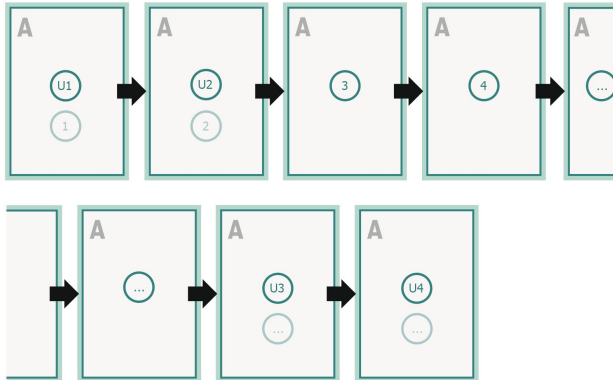

Broschüren Klebefalz, Art-Size

Umschlag
Innenteil

Seitenreihenfolge

Seiten unbedingt fortlaufend und einzeln anlegen.

fertiges Produkt

Bitte beachten Sie unsere Druckdatenhinweise!

Datenformat (inkl. 2 mm Beschnitt):
21,4 x 28,4 cm

Beschnitt:
2 mm

Endformat:
21 x 28 cm

Sicherheitsabstand:
5 mm
Abstand der Texte/Informationen zum Rand des Endformats, dies verhindert unerwünschten Anschnitt.

Zeichenerklärung

- Beschnitt
- Leserichtung
- Endformat
- Datenformat
- Hier wird geschnitten/gestanzt

Bitte beachten Sie:

Beschnittzugabe und Sicherheitsabstand wie angegeben anlegen.

Hintergrundfarben, Bilder oder Grafiken bis an den Rand des Datenformates anlegen.

Bei der Produktion können durch das Schneiden, Stanzen und Falzen Toleranzen auftreten.