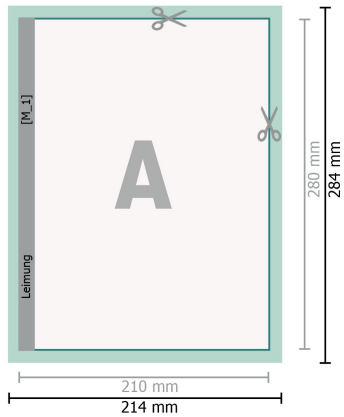

Broschüren Klebefalz, Art-Size

Umschlag
Innenteil

Seitenreihenfolge

Seiten unbedingt fortlaufend und einzeln anlegen.

fertiges Produkt

Bitte beachten Sie unsere Druckdatenhinweise!

Datenformat (inkl. 2 mm Beschnitt):
21,4 x 28,4 cm

Beschnitt:
2 mm

Endformat:
21 x 28 cm

Sicherheitsabstand:
5 mm
Abstand der Texte/Informationen zum Rand des Endformats, dies verhindert unerwünschten Anschnitt.

Zeichenerklärung

- Beschnitt
- Leserichtung
- Endformat
- Datenformat
- Hier wird geschnitten/gestanzt

Bitte beachten Sie:

Beschnittzugabe und Sicherheitsabstand wie angegeben anlegen.

Hintergrundfarben, Bilder oder Grafiken bis an den Rand des Datenformates anlegen.

Bei der Produktion können durch das Schneiden, Stanzen und Falzen Toleranzen auftreten.