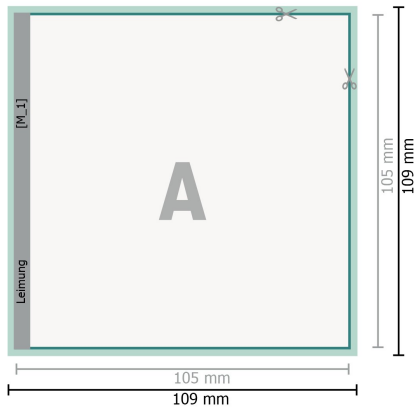

Broschüren Klebefalz, A6-Quadrat

Umschlag
Innenteil

Seitenreihenfolge

Seiten unbedingt fortlaufend und einzeln anlegen.

fertiges Produkt

Bitte beachten Sie unsere Druckdatenhinweise!

Datenformat (inkl. 2 mm Beschnitt):

10,9 x 10,9 cm

Beschnitt:

2 mm

Endformat:

10,5 x 10,5 cm

Sicherheitsabstand:

5 mm

Abstand der Texte/Informationen zum Rand des Endformats, dies verhindert unerwünschten Anschnitt.

Zeichenerklärung

- Beschnitt
- Leserichtung
- Endformat
- Datenformat
- Hier wird geschnitten/gestanzt

Bitte beachten Sie:

Beschnittzugabe und Sicherheitsabstand wie angegeben anlegen.

Hintergrundfarben, Bilder oder Grafiken bis an den Rand des Datenformates anlegen.