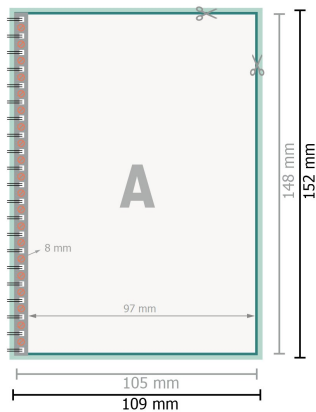

Broschüren mit Spiralbindung, A6

Umschlag
Innenteil

Seitenreihenfolge

Seiten unbedingt fortlaufend und einzeln anlegen.

fertiges Produkt

Bitte beachten Sie unsere Druckdatenhinweise!

Datenformat (inkl. 2 mm Beschnitt):

10,9 x 15,2 cm

Beschnitt:

2 mm

Endformat:

10,5 x 14,8 cm

Sicherheitsabstand:

5 mm

Abstand der Texte/Informationen zum Rand des Endformats, dies verhindert unerwünschten Anschnitt.

Zeichenerklärung

- Beschnitt
- Leserichtung
- Endformat
- Datenformat
- Hier wird geschnitten/gestanzt
- Nicht bedruckbar

Bitte beachten Sie:

Beschnittzugabe und Sicherheitsabstand wie angegeben anlegen.

Hintergrundfarben, Bilder oder Grafiken bis an den Rand des Datenformates anlegen.

Bei der Produktion können durch das Schneiden, Stanzen und Falzen Toleranzen auftreten.

Druckdatenhinweise finden Sie unter dem Menüpunkt *Druckdaten* auf www.de.onlineprinters.it