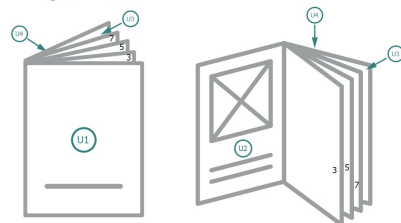

Broschüren mit Spiralbindung, A6

Umschlag
Innenteil

Seitenreihenfolge

Seiten unbedingt fortlaufend und einzeln anlegen.

fertiges Produkt

Bitte beachten Sie unsere Druckdatenhinweise!

Datenformat (inkl. 2 mm Beschnitt):

10,9 x 15,2 cm

Beschnitt:

2 mm

Endformat:

10,5 x 14,8 cm

Sicherheitsabstand:

5 mm

Abstand der Texte/Informationen zum Rand des Endformats, dies verhindert unerwünschten Anschnitt.

Zeichenerklärung

- Beschnitt
- Leserichtung
- Endformat
- Datenformat
- Hier wird geschnitten/gestanzt
- Nicht bedruckbar

Bitte beachten Sie:

Beschnittzugabe und Sicherheitsabstand wie angegeben anlegen.

Hintergrundfarben, Bilder oder Grafiken bis an den Rand des Datenformates anlegen.

Bei der Produktion können durch das Schneiden, Stanzen und Falzen Toleranzen auftreten.

Druckdatenhinweise finden Sie unter dem Menüpunkt *Druckdaten* auf www.de.onlineprinters.it